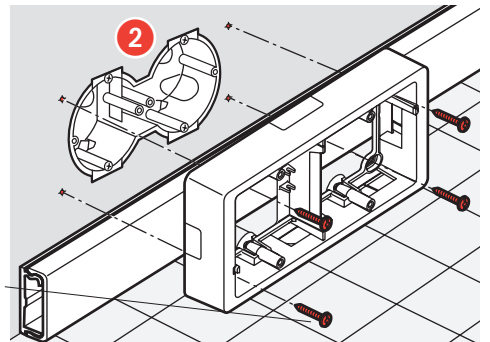

- Cadre saillie pour appareillage Céliane™
 - Surface mounting frame for Céliane™ wiring devices
- 0 802 42/43/45/46

- Capacité d'entrées
- Cable entry capacity

A	20/32 x 12,5/16	
B	20 x 12,5/16	
C	20/32 x 12,5	
D	20 x 12,5/16	
E	20 x 12,5	
F	20 x 12,5	
G	∅ 20	
H	∅ 25	
J	32 x 12,5	
K	50 x 48	
L	58 x 54	
M	58 x 50	

- Utilisation du cadre seul pour mécanisme de commande (hors fonction électronique exemple : variateur ...)
- Use of frame alone for control mechanism (except electronic functions, e.g.: dimmers)

- Utilisation du cadre + réhausse
- Use of frame with spacer

- Utilisation du cadre 3 postes toutes fonctions
- Use of 3-gang frame (all functions)

- Montage sur boîte d'encastement
- Fitting on flush-mounting box

- Non livrées
- Not supplied