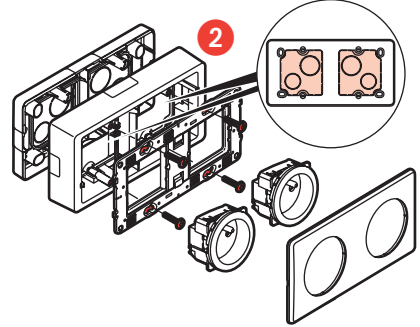

- Cadre saillie pour appareillage Céliane™
 - Surface mounting frame for Céliane™ wiring devices
- 0 802 42/43/45/46

- Capacité d'entrées
- Cable entry capacity

A	20/32 x 12,5/16	
B	20 x 12,5/16	
C	20/32 x 12,5	
D	20 x 12,5/16	
E	20 x 12,5	
F	20 x 12,5	
G	∅ 20	
H	∅ 25	
J	32 x 12,5	
K	50 x 48	
L	58 x 54	
M	58 x 50	

- Utilisation du cadre seul pour mécanisme de commande (hors fonction électronique exemple : variateur ...)
- Use of frame alone for control mechanism (except electronic functions, e.g.: dimmers)

- Utilisation du cadre + réhausse
- Use of frame with spacer

- Utilisation du cadre 3 postes toutes fonctions
- Use of 3-gang frame (all functions)

- Montage sur boîte d'encastement
- Fitting on flush-mounting box

- Non livrées
- Not supplied