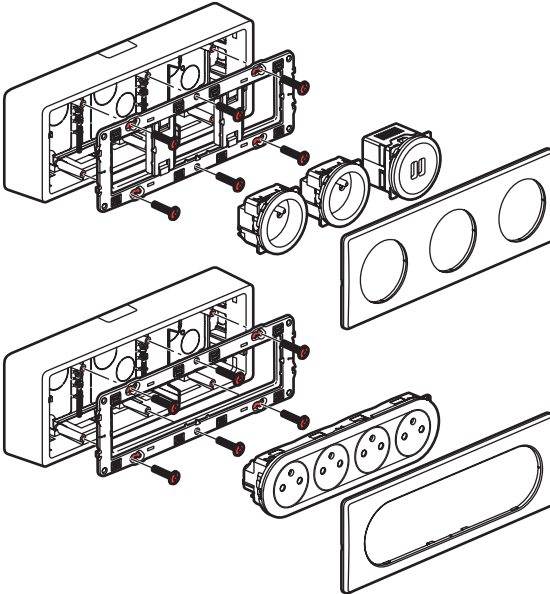

- Cadre saillie pour appareillage Céliane™
 - Surface mounting frame for Céliane™ wiring devices
- 0 802 42/43/45/46

- Capacité d'entrées
- Cable entry capacity

A	20/32 x 12,5/16	
B	20 x 12,5/16	
C	20/32 x 12,5	
D	20 x 12,5/16	
E	20 x 12,5	
F	20 x 12,5	
G	∅ 20	
H	∅ 25	
J	32 x 12,5	
K	50 x 48	
L	58 x 54	
M	58 x 50	

- Utilisation du cadre seul pour mécanisme de commande (hors fonction électronique exemple : variateur ...)
- Use of frame alone for control mechanism (except electronic functions, e.g.: dimmers)

- Utilisation du cadre + réhausse
- Use of frame with spacer

- Utilisation du cadre 3 postes toutes fonctions
- Use of 3-gang frame (all functions)

- Montage sur boîte d'encastement
- Fitting on flush-mounting box

- Non livrées
- Not supplied