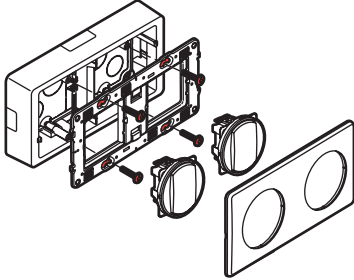

- Cadre saillie pour appareillage Céliane™
 - Surface mounting frame for Céliane™ wiring devices
- 0 802 42/43/45/46

- Capacité d'entrées
- Cable entry capacity

A	20/32 x 12,5/16	
B	20 x 12,5/16	
C	20/32 x 12,5	
D	20 x 12,5/16	
E	20 x 12,5	
F	20 x 12,5	
G	∅ 20	
H	∅ 25	
J	32 x 12,5	
K	50 x 48	
L	58 x 54	
M	58 x 50	

- Utilisation du cadre seul pour mécanisme de commande (hors fonction électronique exemple : variateur ...)
- Use of frame alone for control mechanism (except electronic functions, e.g.: dimmers)

- Utilisation du cadre + réhausse
- Use of frame with spacer

- Utilisation du cadre 3 postes toutes fonctions
- Use of 3-gang frame (all functions)

- Montage sur boîte d'encastement
- Fitting on flush-mounting box

- Non livrées
- Not supplied