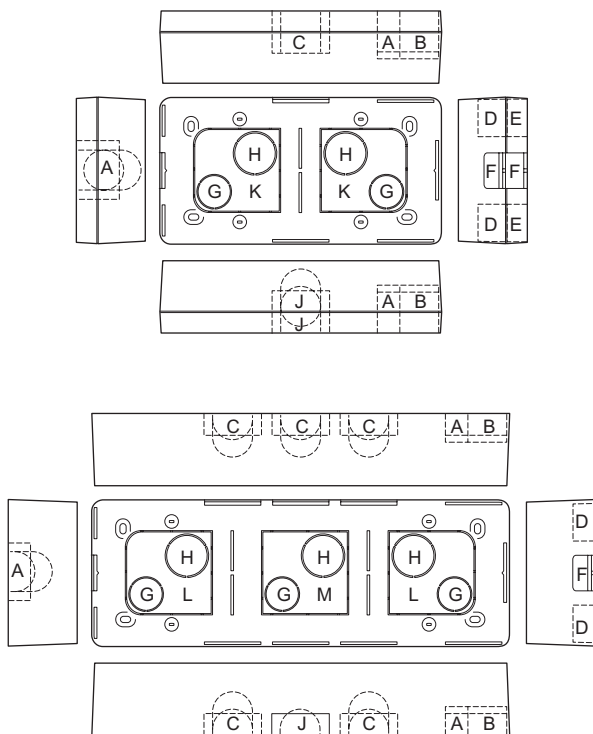

- Cadre saillie pour appareillage Céliane™
 - Surface mounting frame for Céliane™ wiring devices
- 0 802 42/43/45/46

- Capacité d'entrées
- Cable entry capacity

A	20/32 x 12,5/16	
B	20 x 12,5/16	
C	20/32 x 12,5	
D	20 x 12,5/16	
E	20 x 12,5	
F	20 x 12,5	
G	∅ 20	
H	∅ 25	
J	32 x 12,5	
K	50 x 48	
L	58 x 54	
M	58 x 50	

- Utilisation du cadre seul pour mécanisme de commande (hors fonction électronique exemple : variateur ...)
- Use of frame alone for control mechanism (except electronic functions, e.g.: dimmers)

- Utilisation du cadre + réhausse
- Use of frame with spacer

- Utilisation du cadre 3 postes toutes fonctions
- Use of 3-gang frame (all functions)

- Montage sur boîte d'encastement
- Fitting on flush-mounting box

- Non livrées
- Not supplied