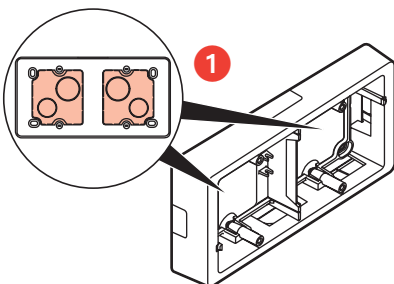

- Cadre saillie pour appareillage Céliane™
 - Surface mounting frame for Céliane™ wiring devices
- 0 802 42/43/45/46

- Capacité d'entrées
- Cable entry capacity

A	20/32 x 12,5/16	
B	20 x 12,5/16	
C	20/32 x 12,5	
D	20 x 12,5/16	
E	20 x 12,5	
F	20 x 12,5	
G	∅ 20	
H	∅ 25	
J	32 x 12,5	
K	50 x 48	
L	58 x 54	
M	58 x 50	

- Utilisation du cadre seul pour mécanisme de commande (hors fonction électronique exemple : variateur ...)
- Use of frame alone for control mechanism (except electronic functions, e.g.: dimmers)

- Utilisation du cadre + réhausse
- Use of frame with spacer

- Utilisation du cadre 3 postes toutes fonctions
- Use of 3-gang frame (all functions)

- Montage sur boîte d'encastement
- Fitting on flush-mounting box

- Non livrées
- Not supplied