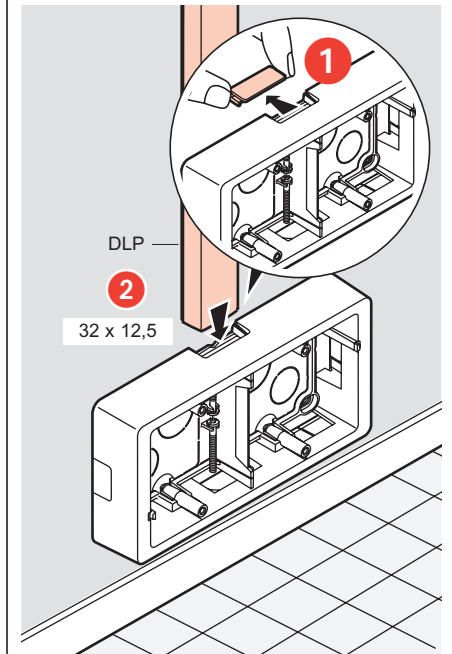

- Cadre saillie pour appareillage Céliane™
 - Surface mounting frame for Céliane™ wiring devices
- 0 802 42/43/45/46

- Capacité d'entrées
- Cable entry capacity

A	20/32 x 12,5/16	
B	20 x 12,5/16	
C	20/32 x 12,5	
D	20 x 12,5/16	
E	20 x 12,5	
F	20 x 12,5	
G	∅ 20	
H	∅ 25	
J	32 x 12,5	
K	50 x 48	
L	58 x 54	
M	58 x 50	

- Utilisation du cadre seul pour mécanisme de commande (hors fonction électronique exemple : variateur ...)
- Use of frame alone for control mechanism (except electronic functions, e.g.: dimmers)

- Utilisation du cadre + réhausse
- Use of frame with spacer

- Utilisation du cadre 3 postes toutes fonctions
- Use of 3-gang frame (all functions)

- Montage sur boîte d'encastement
- Fitting on flush-mounting box

- Non livrées
- Not supplied