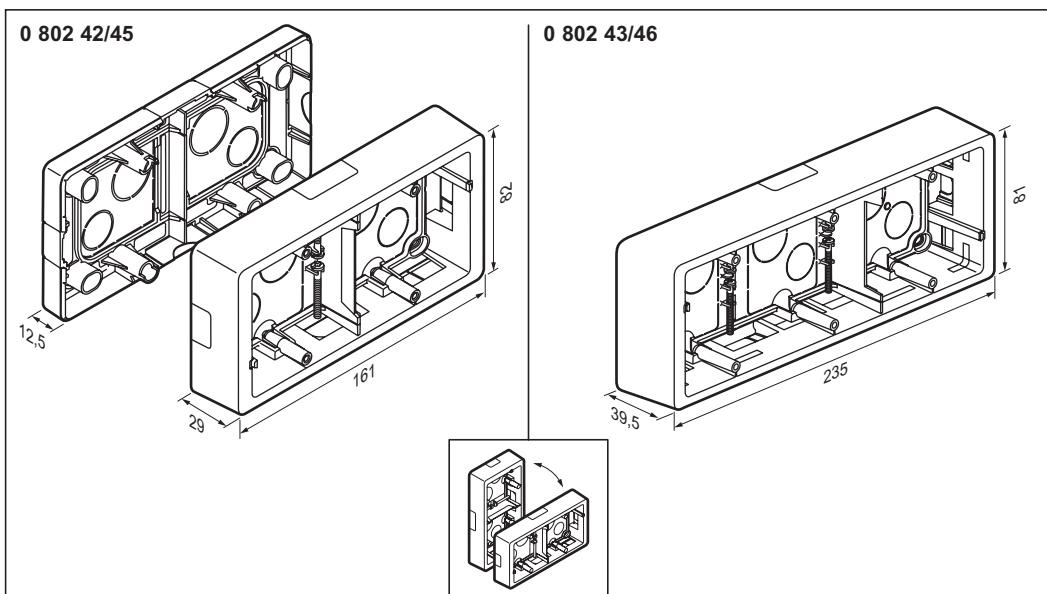

- Cadre saillie pour appareillage Céliane™
 - Surface mounting frame for Céliane™ wiring devices
- 0 802 42/43/45/46

- Capacité d'entrées
- Cable entry capacity

A	20/32 x 12,5/16	
B	20 x 12,5/16	
C	20/32 x 12,5	
D	20 x 12,5/16	
E	20 x 12,5	
F	20 x 12,5	
G	∅ 20	
H	∅ 25	
J	32 x 12,5	
K	50 x 48	
L	58 x 54	
M	58 x 50	

- Utilisation du cadre 3 postes toutes fonctions
- Use of 3-gang frame (all functions)

- Montage sur boîte d'encastement
- Fitting on flush-mounting box

- Non livrées
- Not supplied