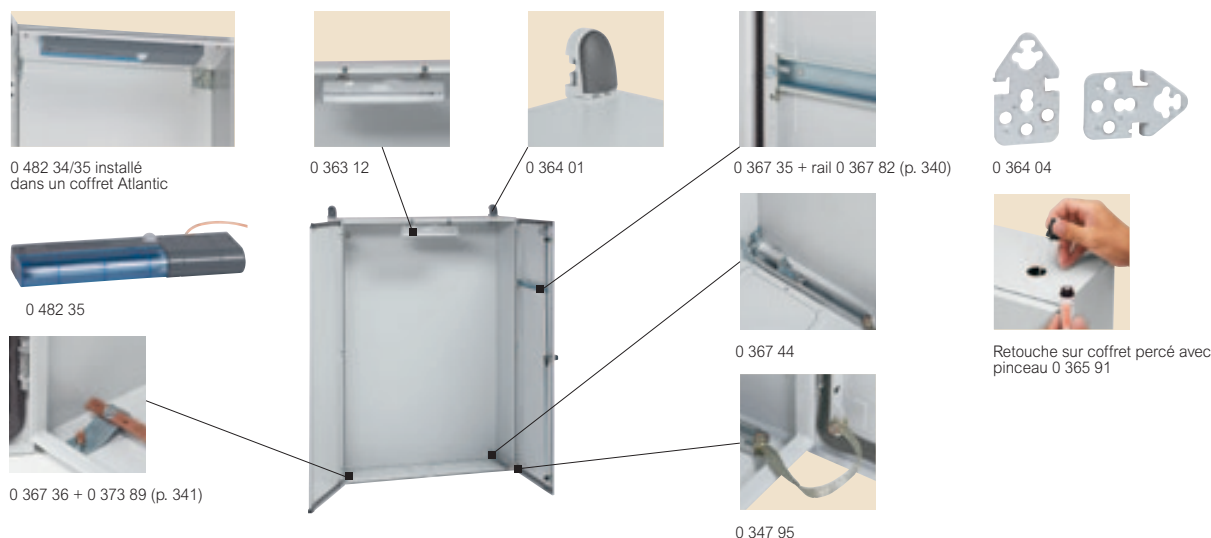

Coffrets métal Atlantic

accessoires

Caractéristiques techniques p. 325

Emb.	Réf.	Accessoire
		Pattes de fixation murale
1	0 364 01	Jeu de 4 pattes Pour charge de 300 kg Zamak RAL 7035 Utilisation en position verticale ou horizontale Livrées avec couvercle de finition Avec un toit, position horizontale uniquement
1	0 364 04	Acier avec traitement anti-corrosion haute performance
		Pattes de fixation de rail
5	0 367 35	Permet de fixer un rail profondeur 15 mm sur les porte-torons de portes de coffrets Livrées avec vis M 6 Jeu de 2 pattes
		Kit d'éclairage
1	0 363 12	Livré avec tube fluo 8 W - Ø16 mm - 230 V - 50 Hz Classe I - IP 20 - 600 Lumens Antiparasite suivant EN 50015 Equipé d'un interrupteur Raccordement sur barrette Dim. : 320 x 61 x 32 mm
		Eclairage fixation magnétique
1	0 482 34	Pour coffret largeur ≥ 500 mm 11 W fluorescent, 900 lumens, douille 2G7 IP 20 - IK 06 - 230 V - 50/60 Hz Matière UL 94 VO RAL 7012 Sans prise. Fixation magnétique, pré-câblé avec cordon d'alimentation longueur 3 m
1	0 482 35 ¹	Sans prise. Fixation magnétique, pré-câblé avec cordon d'alimentation longueur 3 m Avec détecteur de présence spécialement conçu pour utilisation dans une armoire électrique, temps d'éclairage fixe minimum 6 min. (fonctionne sans contact de porte)