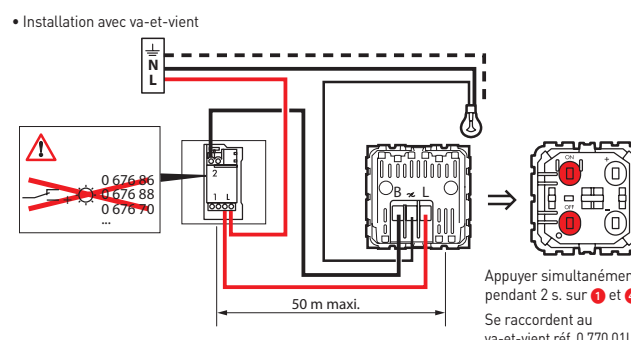

Toutes lampes Réf. 0 488 70 L

• Installation avec poussoirs [préglés en usine] [Ne pas mélanger différents types de charges sur le même produit]

100V	3 W		3 VA		3 VA		3 VA		3 VA		3 VA	
	Max	10 lampes max.	Max	100 VA	Max	200 VA	Max	200 VA	Max	200 VA	Max	200 VA
240V	3 W	3 VA	3 W	3 VA	3 W	3 VA	3 W	3 VA	3 W	3 VA	3 W	3 VA
	Max	10 lampes max.	Max	200 VA	Max	200 VA	Max	200 VA	Max	200 VA	Max	200 VA
100-240V 2 x 2.5 mm ² 0.50/0.82	LED	Dimmable	Fluocompact	Fluo	Fluo	Fluo	Fluo	Fluo	Fluo	Fluo	Fluo	Fluo
	LED	Dimmable	Fluocompact	Fluo	Fluo	Fluo	Fluo	Fluo	Fluo	Fluo	Fluo	Fluo

Réf. 0 488 70L / IP40 / Conso en veille 0,1 W / 400 W maxi
 S'installe dans des boîtes profondeur 40 mm mini

Pro & Consumer Service
 BP 30076 - 87002 Limoges Cedex France
 www.legrand.com
 Service Relations Pro
 0810 48 48 (prix appel local)

• Installation avec va-et-vient

Appuyez simultanément pendant 2 s. sur 1 et 4
 Se raccordent au va-et-vient réf. 0 770 01L/11L

• En cas de doute sur les réglages réalisés, faire un retour en mode configuration usine, appuyer simultanément pendant 2 s. sur 1, 2, 3 et 4