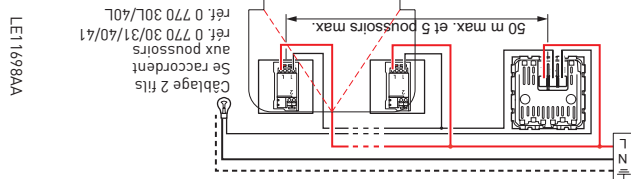

75 W DE LEDS RÉGLÉES À 25%
65%
 d'économie maxi

ÉCOVARIATEUR MOSAIC
 2 fils toutes lampes ECO

LED dimmable 75 W ou 10 lampes maxi,
 fluocompact dimmable 75 W ou 10 lampes maxi,
 fluo 200 VA, halogène 400 W,
 fonctionne aussi en incandescence 400 W.
 Remplace les anciens variateurs 2 fils

Toutes lampes Réf. 0 488 70 L

• Installation avec poussoirs [préglés en usine] [Ne pas mélanger différents types de charges sur le même produit]

100V	3 W		3 VA		3 VA		3 VA		3 VA		3 VA	
	Max	10 lampes max.	Max	100 VA	Max	200 VA	Max	200 VA	Max	200 VA	Max	200 VA
240V	3 W	3 VA	3 W	3 VA	3 W	3 VA	3 W	3 VA	3 W	3 VA	3 W	3 VA
	Max	10 lampes max.	Max	200 VA	Max	200 VA	Max	200 VA	Max	200 VA	Max	200 VA
100-240V 2 x 2.5 mm ² 0.50/0.82	LED	Dimmable	Fluocompact	Fluo	Fluo	Fluo	Fluo	Fluo	Fluo	Fluo	Fluo	Fluo
	LED	Dimmable	Fluocompact	Fluo	Fluo	Fluo	Fluo	Fluo	Fluo	Fluo	Fluo	Fluo

Réf. 0 488 70L / IP40 / Conso en veille 0,1 W / 400 W maxi
 S'installe dans des boîtes profondeur 40 mm mini

Pro & Consumer Service
 BP 30076 - 87002 Limoges Cedex France
 www.legrand.com
 Service Relations Pro
 0810 48 48 (prix appel local)

• Installation avec va-et-vient

Appuyez simultanément pendant 2 s. sur 1 et 4
 Se raccordent au va-et-vient réf. 0 770 01L/11L

• En cas de doute sur les réglages réalisés, faire un retour en mode configuration usine, appuyer simultanément pendant 2 s. sur 1, 2, 3 et 4