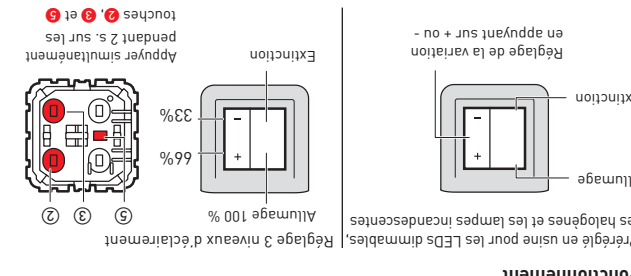

Toutes lampes Réf. 0 488 70 L

• Installation avec poussoirs [préglés en usine] [Ne pas mélanger différents types de charges sur le même produit]

100V	3 W		3 VA		3 VA		3 VA		3 VA		3 VA	
	Max	10 lampes max.	Max	100 VA	Max	200 VA	Max	200 VA	Max	200 VA	Max	200 VA
240V	3 W	3 VA	3 W	3 VA	3 W	3 VA	3 W	3 VA	3 W	3 VA	3 W	3 VA
	Max	10 lampes max.	Max	200 VA	Max	200 VA	Max	200 VA	Max	200 VA	Max	200 VA
100-240V 2 x 2.5 mm ² 0.50/0.82	LED	Dimmable	Fluocompact	Fluo	Fluo	Fluo	Fluo	Fluo	Fluo	Fluo	Fluo	Fluo
	LED	Dimmable	Fluocompact	Fluo	Fluo	Fluo	Fluo	Fluo	Fluo	Fluo	Fluo	Fluo

• En cas de scintillement des lampes en fonctionnement mini ou maxi du variateur, il est nécessaire de régler les seuils bas et haut de celui-ci

Préglé en usine pour les LEDs dimmables, les halogènes et les lampes incandescentes

Réf. 0 488 70L / IP40 / Conso en veille 0,1 W / 400 W maxi
 S'installe dans des boîtes profondeur 40 mm mini

Pro & Consumer Service
 BP 30076 - 87002 Limoges Cedex France
 www.legrand.com
 Service Relations Pro
 0810 48 48 (prix appel local)