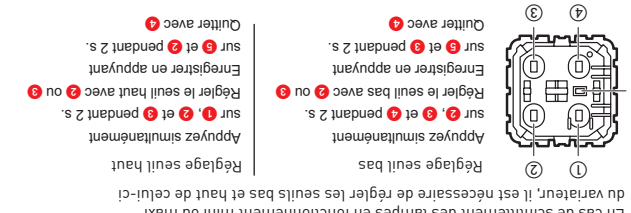

75 W DE LEDS RÉGLÉES À 25%
65%
 d'économie maxi

ÉCOVARIATEUR MOSAIC
 2 fils toutes lampes ECO

LED dimmable 75 W ou 10 lampes maxi,
 fluocompact dimmable 75 W ou 10 lampes maxi,
 fluo 200 VA, halogène 400 W,
 fonctionne aussi en incandescence 400 W.
 Remplace les anciens variateurs 2 fils

Toutes lampes Réf. 0 488 70 L

• Installation avec poussoirs [préglés en usine] [Ne pas mélanger différents types de charges sur le même produit]

100V	3 W		3 VA		3 VA		3 VA		3 VA		3 VA	
	Max	10 lampes max.	Max	100 VA	Max	200 VA	Max	200 VA	Max	200 VA	Max	200 VA
240V	3 W	3 VA	3 W	3 VA	3 W	3 VA	3 W	3 VA	3 W	3 VA	3 W	3 VA
	Max	10 lampes max.	Max	200 VA	Max	200 VA	Max	200 VA	Max	200 VA	Max	200 VA
100-240V 2 x 2.5 mm ² 0.50/0.82	LED	Dimmable	Fluocompact	Fluo	Fluo	Fluo	Fluo	Fluo	Fluo	Fluo	Fluo	Fluo
	LED	Dimmable	Fluocompact	Fluo	Fluo	Fluo	Fluo	Fluo	Fluo	Fluo	Fluo	Fluo

• Installation avec va-et-vient

Appuyez simultanément pendant 2 s. sur 1 et 4
 Se raccordent au va-et-vient réf. 0 770 01L/11L

• En cas de doute sur les réglages réalisés, faire un retour en mode configuration usine, appuyer simultanément pendant 2 s. sur 1, 2, 3 et 4