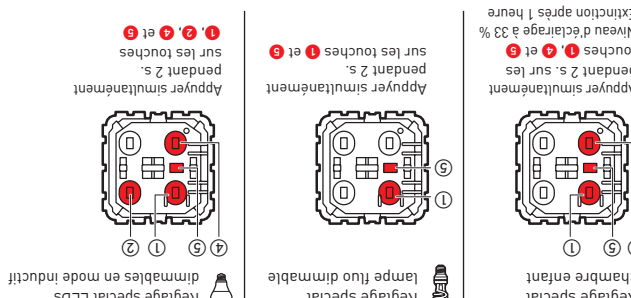

Préglé en usine pour les LEDs dimmables, les halogènes et les lampes incandescentes

Réf. 0 488 70L / IP40 / Conso en veille 0,1 W / 400 W maxi
S'installe dans des boîtes profondeur 40 mm mini

Pro & Consumer Service
BP 30076 - 87002 Limoges Cedex France
www.legrand.com
Service Relations Pro
0810 48 48 (prix appel local)