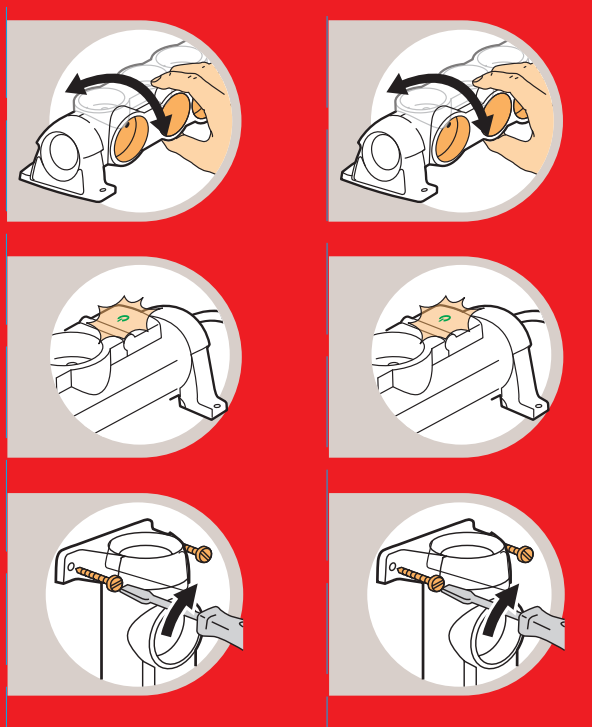

■ A + B + ... < 3500 W → OK

■ A + B + C + D > 3500 W → STOP 3500 W