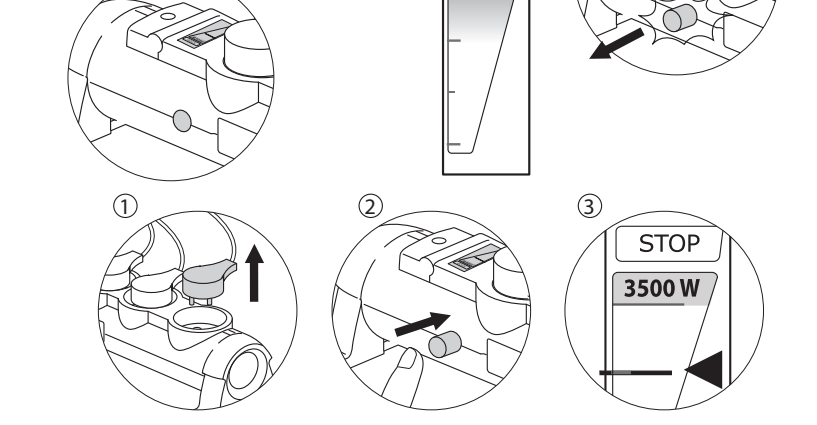

2 YEAR WARRANTY GUARANTEE

3500 W max. - 230 V - - 3 x 1,5 mm²

SAFE CONTROL SYSTEM