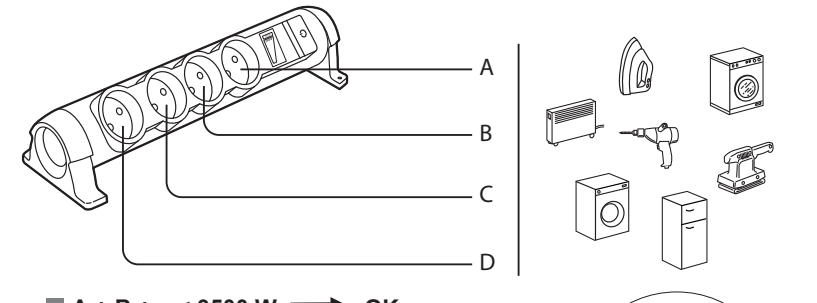

■ A + B + ... < 3500 W → OK

■ A + B + C + D > 3500 W → STOP 3500 W