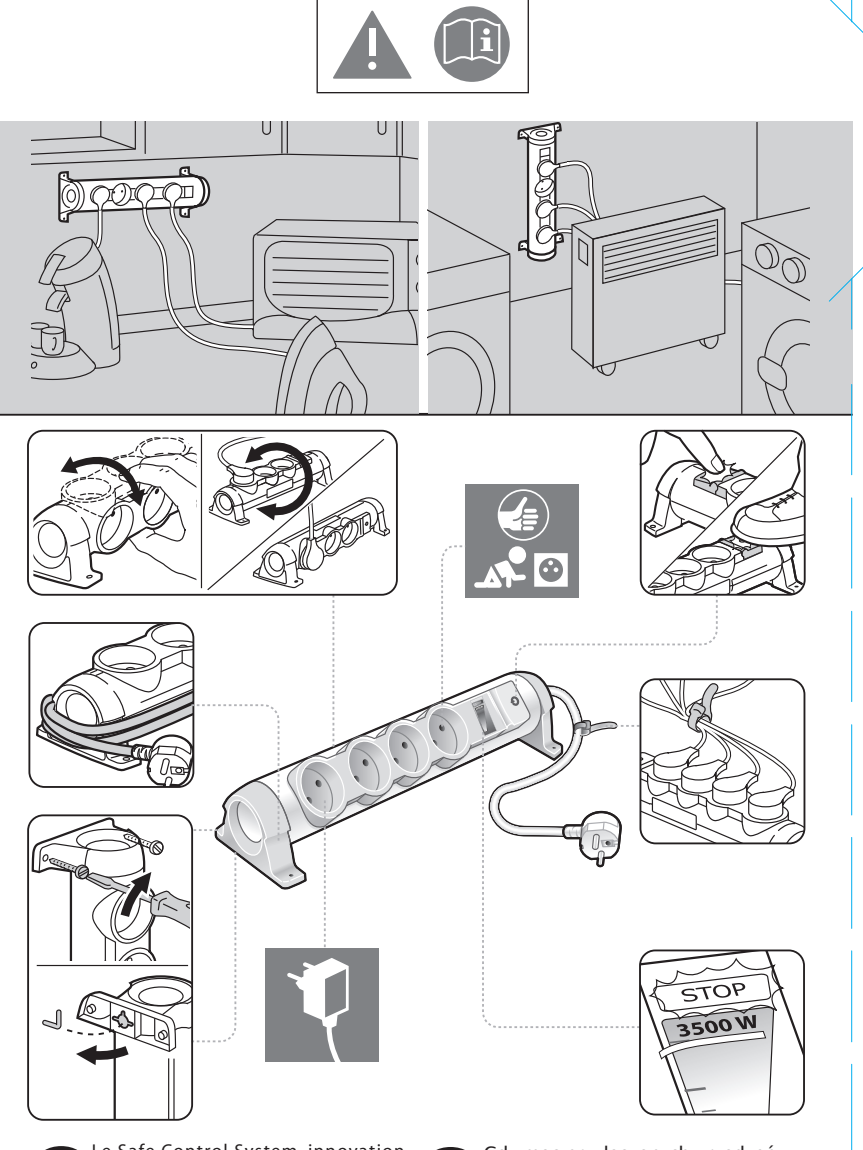

■ A + B + ... < 3500 W → OK

■ A + B + C + D > 3500 W → STOP 3500 W

2 YEAR WARRANTY GUARANTEE

3500 W max. - 230 V - - 3 x 1,5 mm²

SAFE CONTROL SYSTEM