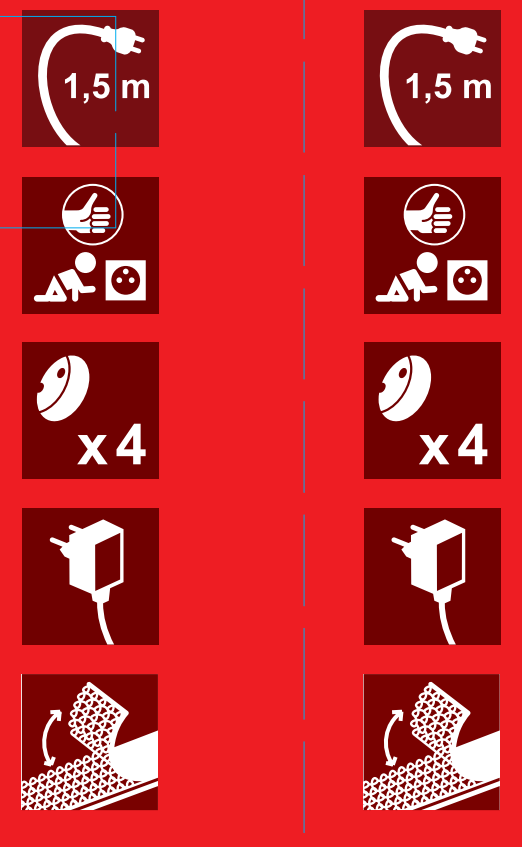

500 91

3500 W max. - 230 V - - 3 x 1,5 mm²

© LEGRAND 2016

SAFE CONTROL SYSTEM

SAFE CONTROL SYSTEM

SAFE CONTROL SYSTEM