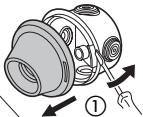

 **legrand®**

BOÎTE SUPPORT
Douille B22 - 100 W

OU

Respecter strictement les conditions
d'installation et d'utilisation.
Avant toute intervention, couper le courant.

LUMINAIRES

LE00460AA © Legrand 2006

www.legrandelectric.com