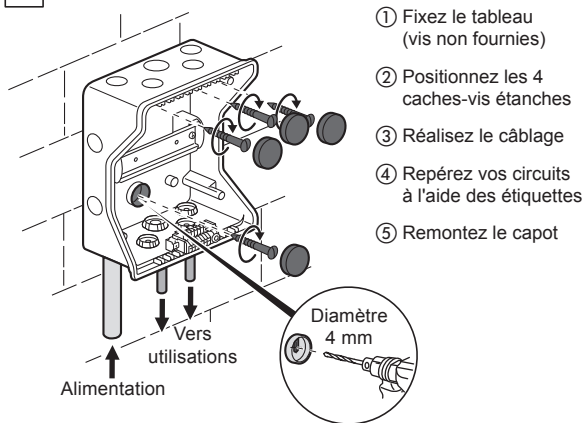

2

- ① Fixez le tableau (vis non fournies)
- ② Positionnez les 4 caches-vis étanches
- ③ Réalisez le câblage
- ④ Repérez vos circuits à l'aide des étiquettes
- ⑤ Remontez le capot

3