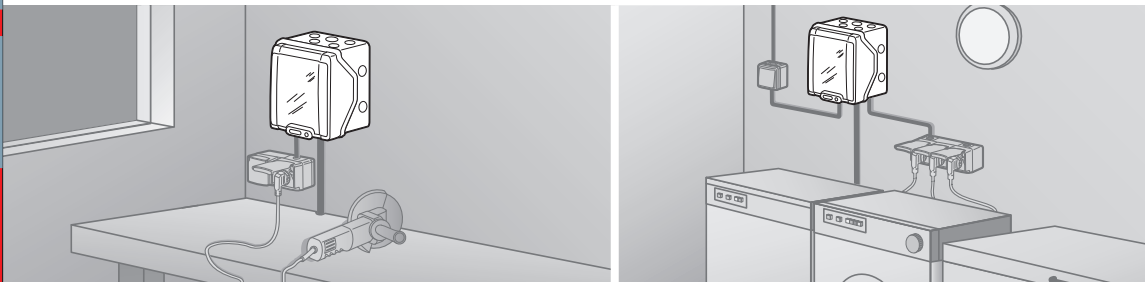

COFFRET ÉTANCHE À ÉQUIPER
1 rangée de 6 modules

Etanchéité renforcée IP 65

Résistant

Résistant

Etanchéité renforcée IP 65

Pro & Consumer Service
BP 30076 / F - 87002 Limoges Cedex 1 - www.legrandgroup.com
FR Service Consommateurs 0825 360 360 (0,15 € TTC/min) www.legrand.fr

L000302AB
© Legrand 2006

Pour locaux humides (cave, garage, buanderie...) et extérieur. Bornier de terre, 5 embouts d'étanchéité passe-câbles, 4 caches-vis étanches et système de repérage fournis. Espace de câblage optimisé. Porte et coffret totalement réversibles. Embouts à perforation directe.

COFFRET ÉTANCHE À ÉQUIPER
1 rangée de 6 modules

COFFRET ÉTANCHE À ÉQUIPER
1 rangée de 6 modules

1