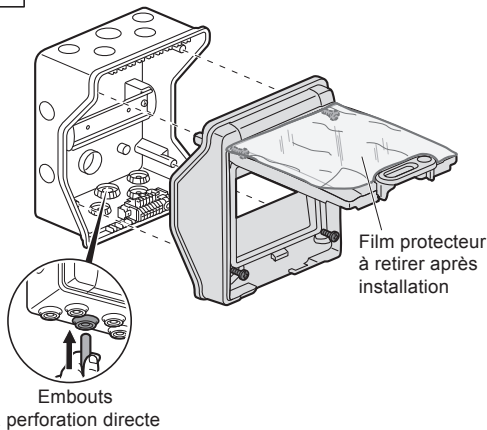

COFFRET ÉTANCHE À ÉQUIPER
1 rangée de 6 modules

Etanchéité renforcée IP 65

Résistant

Résistant

Etanchéité renforcée IP 65

Pro & Consumer Service
BP 30076 / F - 87002 Limoges Cedex 1 - www.legrandgroup.com
FR Service Consommateurs 0825 360 360 (0,15 € TTC/min) www.legrand.fr

L000302AB
© Legrand 2006

Pour locaux humides (cave, garage, buanderie...) et extérieur. Bornier de terre, 5 embouts d'étanchéité passe-câbles, 4 caches-vis étanches et système de repérage fournis. Espace de câblage optimisé. Porte et coffret totalement réversibles. Embouts à perforation directe.

COFFRET ÉTANCHE À ÉQUIPER
1 rangée de 6 modules

COFFRET ÉTANCHE À ÉQUIPER
1 rangée de 6 modules

1

2

- ① Fixez le tableau (vis non fournies)
- ② Positionnez les 4 caches-vis étanches
- ③ Réalisez le câblage
- ④ Repérez vos circuits à l'aide des étiquettes
- ⑤ Remontez le capot

3

Pour la protection de vos circuits utilisez le disjoncteur approprié

Exemple de configuration de protection des circuits électriques

Circuits protégés	Eclairage	Prises ou chauffage	Circuits spécialisés	Plaque de cuisson
Section de fils	1,5 mm²	2,5 mm²	2,5 mm²	6 mm²
Intensité du disjoncteur	10 A	16 A	20 A	32 A

2 ans GARANTIE

COFFRET ÉTANCHE À ÉQUIPER
1 rangée de 6 modules