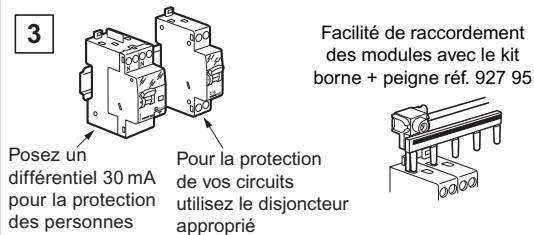

Pour la protection de vos circuits utilisez le disjoncteur approprié

Exemple de configuration de protection des circuits électriques

Circuits protégés	Eclairage	Prises ou chauffage	Circuits spécialisés	Plaque de cuisson
Section de fils	1,5 mm²	2,5 mm²	2,5 mm²	6 mm²
Intensité du disjoncteur	10 A	16 A	20 A	32 A

2 ans GARANTIE

COFFRET ÉTANCHE À ÉQUIPER
1 rangée de 6 modules