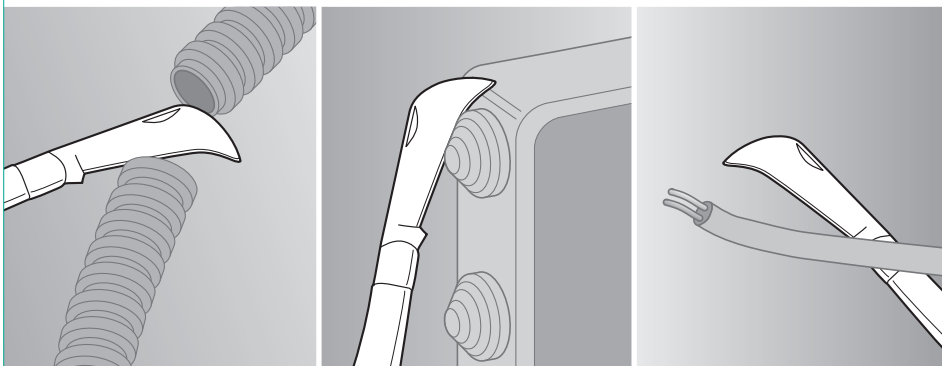

930 80

 **legrand**<sup>®</sup>

COUTEAU D'ÉLECTRICIEN

**legrand**®

**Pro & Consumer Service**

BP 30076 / F - 87002 Limoges Cedex 1  
[www.legrandelectric.com](http://www.legrandelectric.com)

**Service consommateurs**

[www.legrand.fr](http://www.legrand.fr) / 0825 360 360 (0,15€ TTC/min)

Pour couper de la gaine, découper des embouts, dénuder des fils électriques

- Lame en acier trempé
- Courbure de la lame spécialement étudiée pour le dénudage de fils électriques