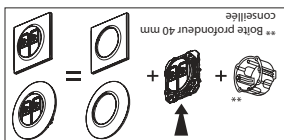

* En rénovation : pour fixation du mécanisme dans une boîte sans vis.
Griffes vendues séparément (réf. 0 952 91).

Pour brancher directement deux hauts-parleurs, deux enceintes.

Pro & Consumer Service
BP 30076 - 87002 LIMOGES CEDEX FRANCE
www.legrand.fr
Design and Quality by LEGRAND (France)

0 952 29

PRISE HAUT-PARLEUR
DOUBLE
Blanc

dooxie™