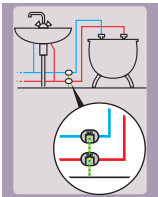

# CONNECTEUR DE MISE A LA TERRE

## Pour canalisation métallique

LD00646AA