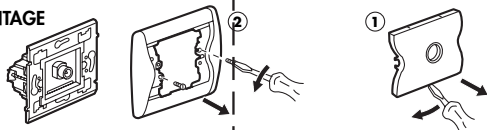

Legrand
87045 Limoges Cedex

CE RECYCLABLE

Prise TV simple

DEMONTAGE

BRANCHEMENT

Utilisez du câble coaxial Ø 5,5 à 7 mm - 75 Ω

REMONTAGE