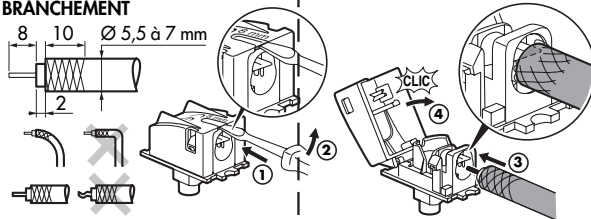

Sagane

- Appareil complet
- Diamètre 9,5 mm mâle
- Fixation à vis ou à griffes

EXPLICATIONS
A L'INTERIEUR >

GARANTIE 2 ANS
(ticket de caisse faisant foi)
Contre tout vice de matière ou
de fabrication, sauf utilisation anormale;
tel que le non respect des indications
mentionnées à l'intérieur.

Legrand
87045 Limoges Cedex

CE RECYCLABLE

Prise TV simple

DEMONTAGE

BRANCHEMENT

Utilisez du câble coaxial Ø 5,5 à 7 mm - 75 Ω

REMONTAGE