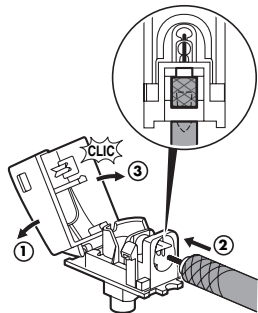

legrand[®]

Prise TV simple

BRANCHEMENT

Utilisez du câble coaxial
Ø 5,5 à 7 mm - 75 Ω

994 72

legrand[®]

INTERRUPTEURS ET PRISES

Prise TV
simple

Sagane

- Appareil complet
- Diamètre 9,5 mm mâle
- Fixation à vis ou à griffes

EXPLICATIONS
A L'INTERIEUR >

GARANTIE 2 ANS
(ticket de caisse faisant foi)
Contre tout vice de matière ou
de fabrication, sauf utilisation anormale;
tel que le non respect des indications
mentionnées à l'intérieur.

Legrand
87045 Limoges Cedex

CE RECYCLABLE

Prise TV simple

DEMONTAGE

BRANCHEMENT

Utilisez du câble coaxial Ø 5,5 à 7 mm - 75 Ω

REMONTAGE