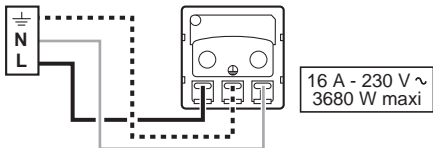

Fil rigide
section :
2,5 mm²

— N (neutre) = bleu
— L (phase) = tout sauf bleu et vert/jaune
... \perp (terre) = vert/jaune