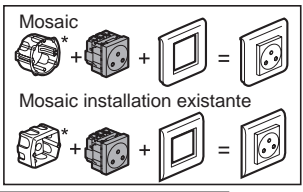

Bornes auto

PRISE DE COURANT
Affleurante - Mosaic™

www.legrandelectric.com

Pour accéder plus facilement à la prise de courant avec terre

* Boîte profondeur 40 mm mini

Bornes auto

RECYCLABLE

2 ans
GARANTIE

Ce produit doit être installé de préférence par un électricien qualifié. Une installation et une utilisation incorrectes peuvent entraîner des risques de choc électrique ou d'incendie. Avant d'effectuer l'installation, lire la notice, tenir compte du lieu de montage spécifique au produit. Ne pas ouvrir l'appareil. Tous les produits Legrand doivent exclusivement être ouverts et réparés par du personnel formé et habilité par Legrand. Toute ouverture ou réparation autorisée annule l'intégralité des responsabilités, droits à remplacement et garanties. Utiliser exclusivement les accessoires de la marque Legrand. Avant toute intervention, couper le courant.