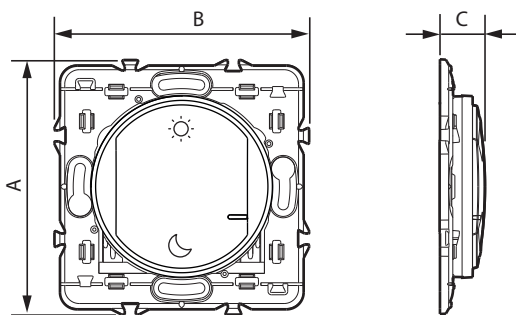

- Se fixe directement sur un mur ou se visse sur une boîte d'encastrement. Peut s'associer en multiposte avec d'autres produits de l'appareillage.
- Se pose sur un mobilier (mobile).

2. GAMME

Description	Blanc	Titane	Graphite
Commande sans fil scénario "lever/coucher", avec pile. Equipée d'un voyant LED (configuration) et d'un bouton RESET (caché) servant à revenir en mode usine. Fixations autocollantes repositionnables fournies. A équiper d'une plaque de finition.	0 648 84A	0 648 85A	0 648 86A

3. DIMENSIONS

A	B	C
74	74	13

4. FONCTIONNEMENT

5. CARACTÉRISTIQUES TECHNIQUES

■ 5.1 Caractéristiques mécaniques

Protection contre les chocs : IK 02
Protection contre les corps solides/liquides : IP 20 sans plaque ni doigt
IP 40 produit monté