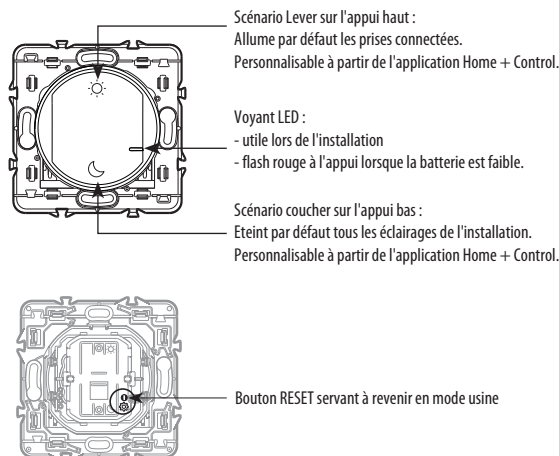

Céliane™ with Netatmo

Commande sans fil lever/coucher connectée

Références : 0 648 84A/85A/86A

1. USAGE

Permet de commander des scènes de vie lever/coucher associant lumières, volets roulants et prises connectées.

- Se fixe directement sur un mur ou se visse sur une boîte d'encastrement. Peut s'associer en multiposte avec d'autres produits de l'appareillage.
- Se pose sur un mobilier (mobile).

2. GAMME

Description	Blanc	Titane	Graphite
Commande sans fil scénario "lever/coucher", avec pile. Equipée d'un voyant LED (configuration) et d'un bouton RESET (caché) servant à revenir en mode usine. Fixations autocollantes repositionnables fournies. A équiper d'une plaque de finition.	0 648 84A	0 648 85A	0 648 86A

3. DIMENSIONS

A	B	C
74	74	13

4. FONCTIONNEMENT

5. CARACTÉRISTIQUES TECHNIQUES

■ 5.1 Caractéristiques mécaniques

Protection contre les chocs : IK 02
Protection contre les corps solides/liquides : IP 20 sans plaque ni doigt
IP 40 produit monté