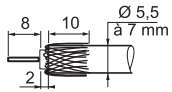

Utiliser du câble coaxial Ø 5,5 à 7 mm - 75 Ω