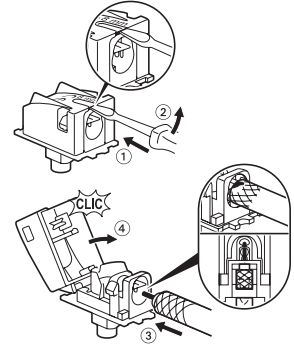

Utiliser du câble coaxial Ø 5,5 à 7 mm - 75 Ω

Pour fiche femelle télévision diamètre 9,52 mm