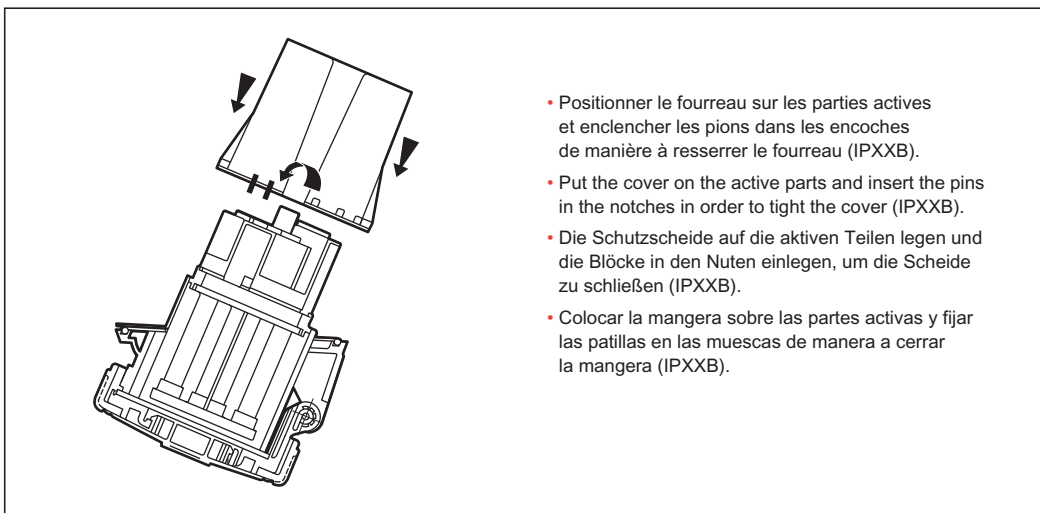

- Fourreau de protection pour socles tableau Hypra 63/125A
- Schutzscheide für Hypra 63/125A Anbausteckdosen

- Protection cover for Hypra 63/125A Panel mounting sockets
- Mangera de proteccion para tomas para cuadros Hypra 63/125A