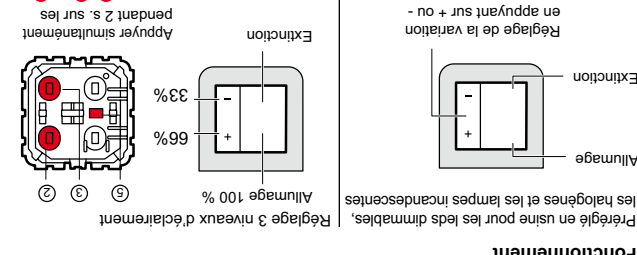

100-240 V	2 x 2,5 mm²	150 W	150 W	400 W	400 VA	400 VA	400 VA	400 VA	400 VA	400 W	400 VA	400 VA	400 W	400 VA	400 VA	400 W	400 VA	400 VA	400 W	400 VA
Max.		Max.	Max.	Max.	Max.	Max.	Max.	Max.	Max.	Max.	Max.	Max.	Max.	Max.	Max.	Max.	Max.	Max.	Max.	Max.
Min.		Min.	Min.	Min.	Min.	Min.	Min.	Min.	Min.	Min.	Min.	Min.	Min.	Min.	Min.	Min.	Min.	Min.	Min.	Min.
100 V		150 W	150 W	400 W	400 VA	400 VA	400 VA	400 VA	400 VA	400 W	400 VA	400 VA	400 W	400 VA	400 VA	400 W	400 VA	400 VA	400 W	400 VA
Max.		Max.	Max.	Max.	Max.	Max.	Max.	Max.	Max.	Max.	Max.	Max.	Max.	Max.	Max.	Max.	Max.	Max.	Max.	Max.
Min.		Min.	Min.	Min.	Min.	Min.	Min.	Min.	Min.	Min.	Min.	Min.	Min.	Min.	Min.	Min.	Min.	Min.	Min.	Min.

• Retour en mode configuration usine, appuyer simultanément pendant 2s. sur ①, ②, ③ et ④
• Régler le seuil haut avec ② ou ③ sur ①, ② et ④ pendant 2 s.
• Appuyez simultanément sur ①, ② et ④ pendant 2 s.
• Régler le seuil haut avec ② ou ③ sur ①, ② et ④ pendant 2 s.
• Enregistrer en appuyant sur ③ et ④ pendant 2 s.
• Quitter avec ④

2 ans Garantie 2 ans Garantie

3 245060 488703

Régler spécial chambre enfant
Appuyer simultanément pendant 2 s. sur les touches ①, ④ et ⑤
Niveau d'éclairage à 33%
Extinction après 1 heure

Régler spécial lampe fluo dimmable
Appuyer simultanément pendant 2 s. sur les touches ① et ⑤

Régler spécial leds dimmables en mode inductif
Appuyer simultanément pendant 2 s. sur les touches ①, ②, ④ et ⑤