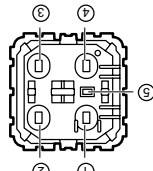

100-240 V	2 x 2,5 mm²	150 W	150 W	400 W	400 VA	400 VA	400 VA	400 VA	400 VA	400 W	400 VA	400 VA	400 W	400 VA	400 VA	400 W	400 VA	400 VA	400 W	400 VA
Max.		Max.	Max.	Max.	Max.	Max.	Max.	Max.	Max.	Max.	Max.	Max.	Max.	Max.	Max.	Max.	Max.	Max.	Max.	Max.
Min.		Min.	Min.	Min.	Min.	Min.	Min.	Min.	Min.	Min.	Min.	Min.	Min.	Min.	Min.	Min.	Min.	Min.	Min.	Min.
100 V		150 W	150 W	400 W	400 VA	400 VA	400 VA	400 VA	400 VA	400 W	400 VA	400 VA	400 W	400 VA	400 VA	400 W	400 VA	400 VA	400 W	400 VA
Max.		Max.	Max.	Max.	Max.	Max.	Max.	Max.	Max.	Max.	Max.	Max.	Max.	Max.	Max.	Max.	Max.	Max.	Max.	Max.
Min.		Min.	Min.	Min.	Min.	Min.	Min.	Min.	Min.	Min.	Min.	Min.	Min.	Min.	Min.	Min.	Min.	Min.	Min.	Min.

• Retour en mode configuration usine, appuyer simultanément pendant 2s. sur ①, ②, ③ et ④
• Régler le seuil haut avec ② ou ③ sur ①, ② et ④ pendant 2 s.
• Appuyez simultanément sur ①, ② et ④ pendant 2 s.
• Régler le seuil haut avec ② ou ③ sur ①, ② et ④ pendant 2 s.
• Enregistrer en appuyant sur ③ et ④ pendant 2 s.
• Quitter avec ④