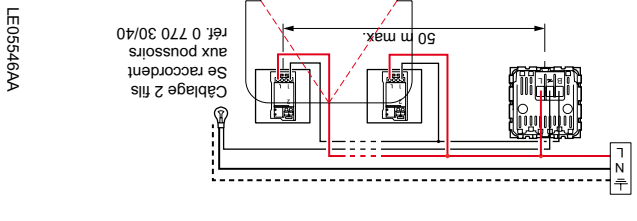

100 W DE LEDS RÉGLÉES À 25%  
**= 65%**  
 d'économie maxi

**ÉCOVARIATEUR MOSAIC**  
**2 fils toutes lampes ECO**

LED dimmable 150 W, fluocompact dimmable 150 W, fluo 200 VA, halogène 400 W, fonctionne aussi en incandescence 400 W. Remplace les anciens variateurs 2 fils

Toutes lampes Réf. 0 488 70

100-240 V	2 x 2,5 mm <sup>2</sup>	150 W	150 W	400 W	400 VA	400 VA	400 VA	400 VA	400 VA	400 W	400 VA	400 VA	400 W	400 VA	400 VA	400 W	400 VA	400 VA	400 W	400 VA
Max.		Max.	Max.	Max.	Max.	Max.	Max.	Max.	Max.	Max.	Max.	Max.	Max.	Max.	Max.	Max.	Max.	Max.	Max.	Max.
Min.		Min.	Min.	Min.	Min.	Min.	Min.	Min.	Min.	Min.	Min.	Min.	Min.	Min.	Min.	Min.	Min.	Min.	Min.	Min.
100 V		150 W	150 W	400 W	400 VA	400 VA	400 VA	400 VA	400 VA	400 W	400 VA	400 VA	400 W	400 VA	400 VA	400 W	400 VA	400 VA	400 W	400 VA
Max.		Max.	Max.	Max.	Max.	Max.	Max.	Max.	Max.	Max.	Max.	Max.	Max.	Max.	Max.	Max.	Max.	Max.	Max.	Max.
Min.		Min.	Min.	Min.	Min.	Min.	Min.	Min.	Min.	Min.	Min.	Min.	Min.	Min.	Min.	Min.	Min.	Min.	Min.	Min.