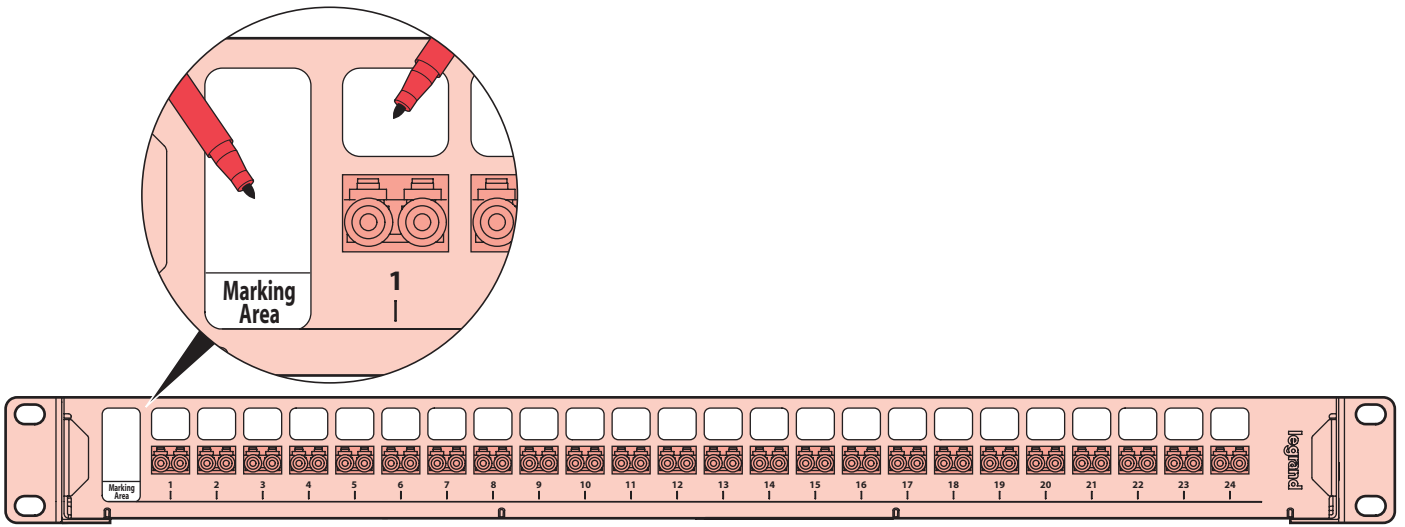

0 321 61/62/63/64/65/66/67