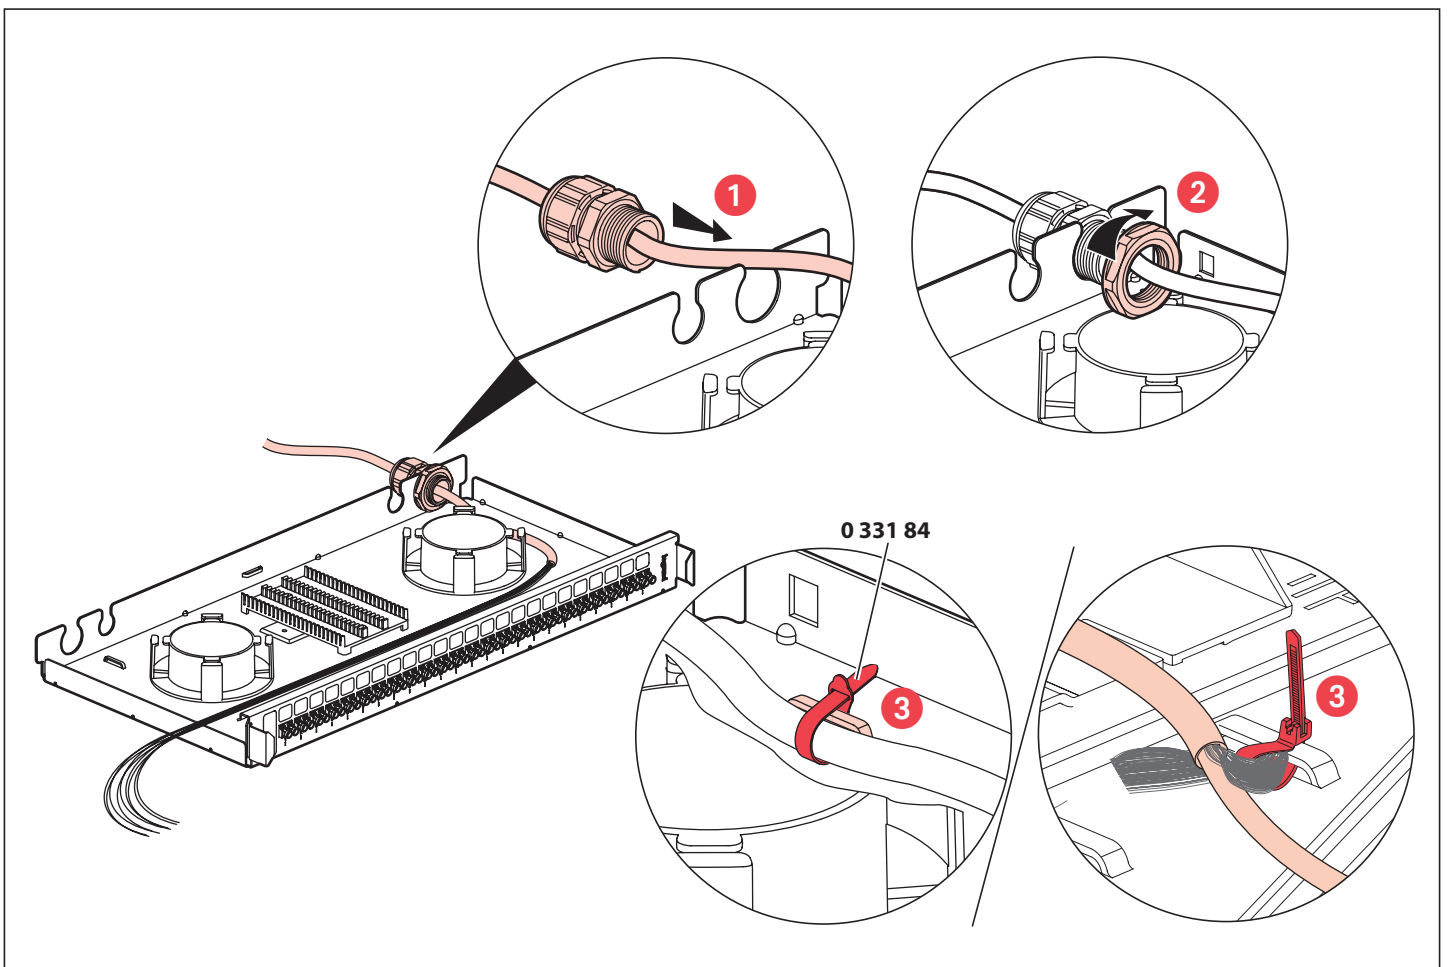

0 321 61/62/63/64/65/66/67