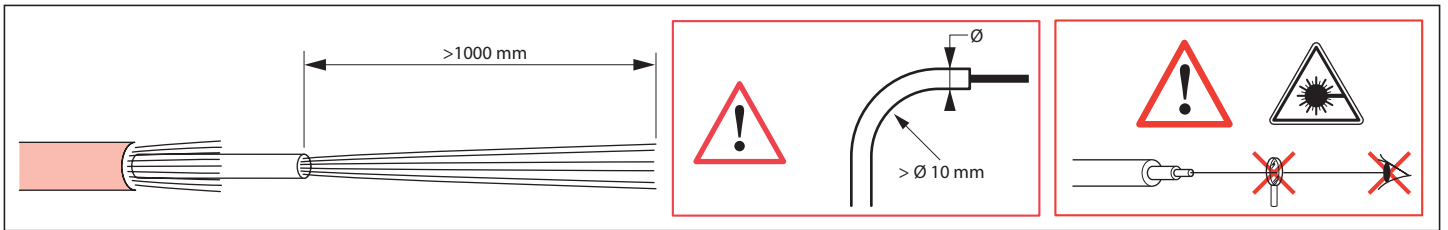

0 321 61/62/63/64/65/66/67

0 321 71/72/73/74

0 321 61		12 SC	Duplex multimode	Beige
0 321 62		24 LC	Duplex multimode	Beige
0 321 63		24 ST	Multimode	-
0 321 64		12 SC	Duplex single mode	Blue
0 321 65		24 LC	Duplex single mode	Blue
0 321 66		12 SC APC	Duplex single mode	Green
0 321 67		24 LC APC	Duplex single mode	Green
0 321 71		36 LC	Duplex multimode	Beige
0 321 72		18 SC	Duplex multimode	Beige
0 321 73		36 LC	Duplex single mode	Blue
0 321 74		18 SC	Duplex single mode	Blue