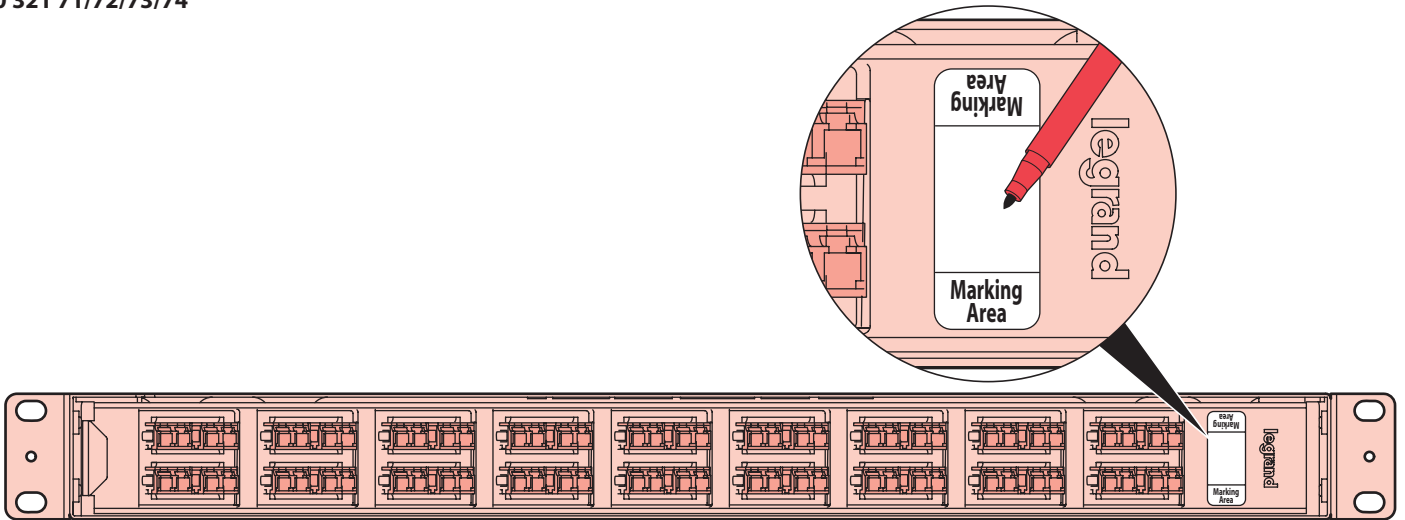

0 321 71/72/73/74