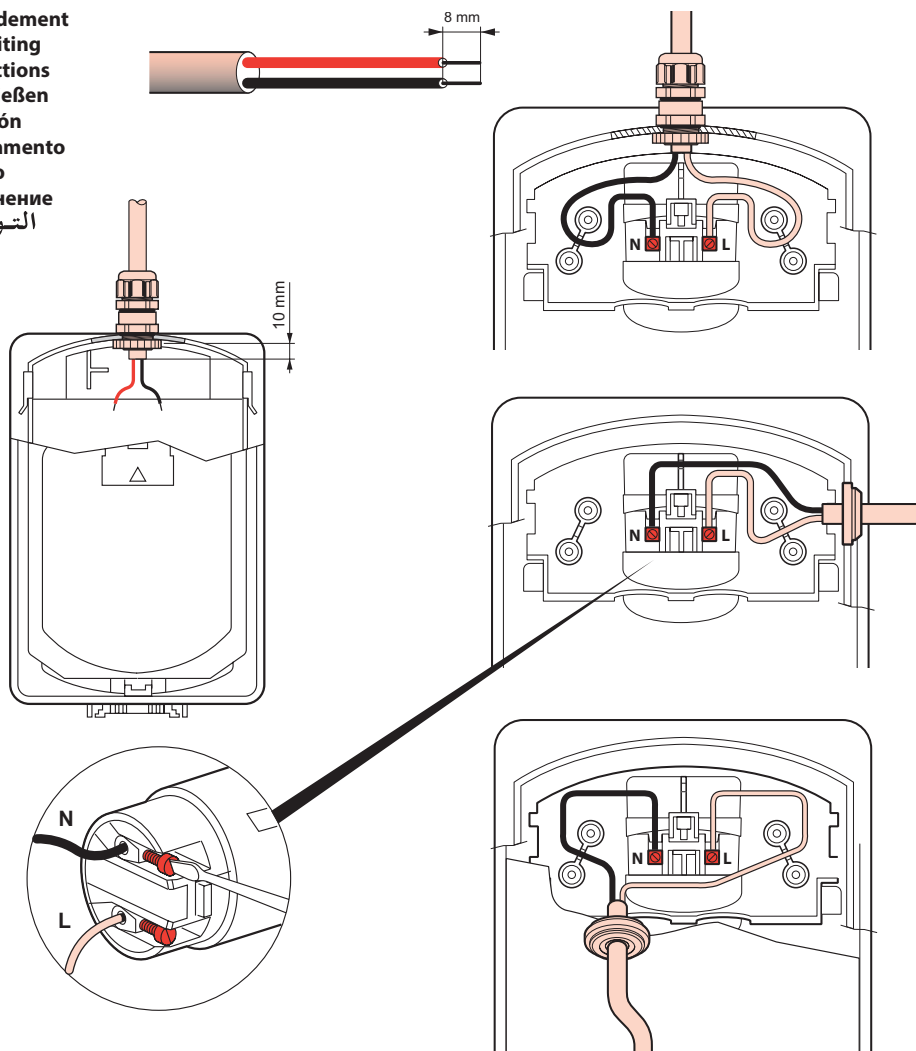

- **Moulure type DLP**
- **Lijst type DLP**
- **DLP type moulding**
- **Leitungseinführung-Kabelkanal DLP**
- **Canal tipo DLP**
- **Minicanali tipo DLP**
- **Rodapé tipo DLP**
- **Профиль DLP**
- مجاري بلاستيكية لتميرير الكوابل

Legrand : 303 40

- Fixation
- Bevestiging
- Extension
- Befestigung
- Fijación
- Fissaggio
- Fixação
- Крепление
- التثبيت

- Raccordement
- Aansluiting
- Connections
- Anschließen
- Conexión
- Collegamento
- Ligação
- Соединение
- التوصيل