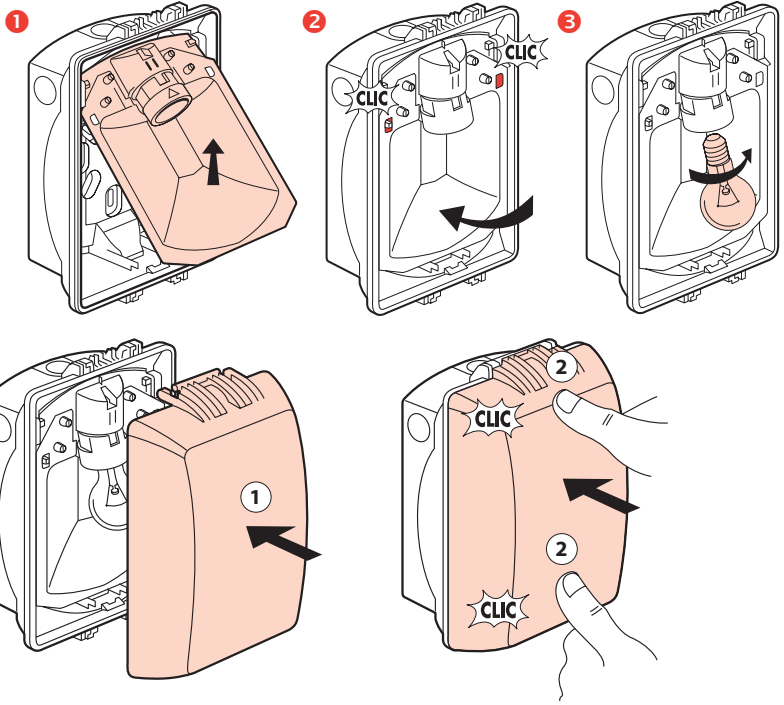

- Remontage
- Herontage
- Reassembly
- Montage
- Montaje
- Montaggio
- Montagem
- Обратная сборка
- إعادة التجميع