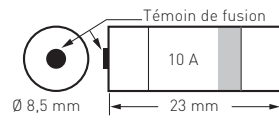

Respecter strictement les conditions d'installation et d'utilisation.

LE12875AA
© Legrand 2019

legrand

Pro & Consumer service
BP 30076 - 87002 LIMOGES CEDEX FRANCE
www.legrand.com

Design and Quality by LEGRAND (France)