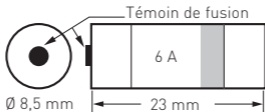

Legrand

3 CARTOUCHES FUSIBLES
6 A - 8,5 x 23 mm avec témoin de fusion

0 929 21

**Pour protéger un circuit en cas de surintensité
ou de court-circuit**

Pour bien choisir, tester le
diamètre et la longueur de
votre cartouche (voir au dos)

Design and Quality by LEGRAND (France)

CHOIX SIMPLE

Jaune	8,5x23
Rouge	10,3x25,8
Vert	8,5x31,5
Bleu	10,3x31,5
Marron	10,3x38

Code
couleur