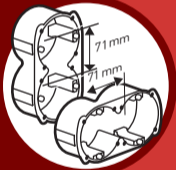

## BOÎTE BATIBOX™

**Pour tous types de murs**

Prof. 40 mm. Perçage Ø 68 mm.

Fixation de 2 appareils à vis.

Fixation par serrage d'étriers  
ou par scellement.

Respecter strictement les conditions  
d'installation et d'utilisation.