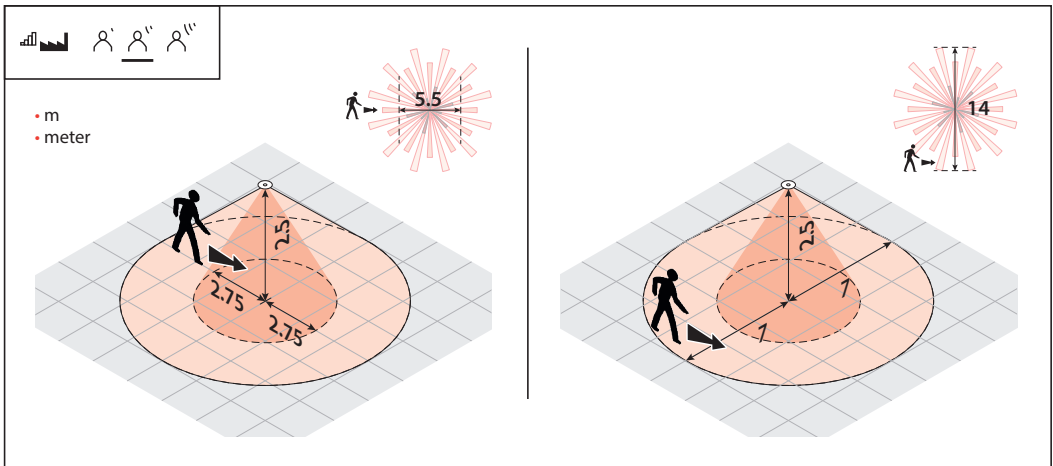

IK 04

IP 41

0 484 75

	<ul style="list-style-type: none"> • 100 - 240 V~ • 100 - 240 Volt~
	50 / 60 Hz
	2 x 1.5mm ² / 1 x 2.5mm ²
	7 mm
	-5°C / 30°C
	2000 lux

	Garantie/ Guaranted	Maximun
	16 V 56 mA	16 V 75 mA
	<ul style="list-style-type: none"> • PIR (Passive Infra Red) • IV • IR • PIR (인체감지) 	
	10 s	
	<ul style="list-style-type: none"> • Ø 14 m • Ø 14 meter 	

Bus DALI / DALI Bus

D	
≤ 100 m	0.5 mm ²
≤ 150 m	0.75 mm ²
≤ 300 m	1.5 mm ²