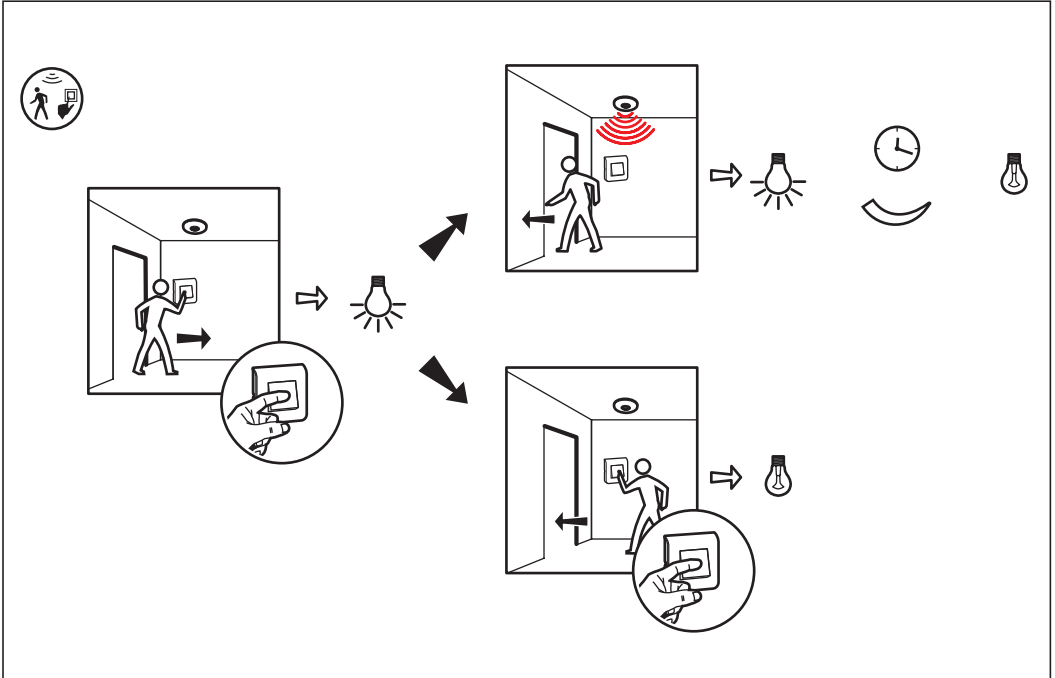

IK 04

IP 41

0 484 75

	<ul style="list-style-type: none"> • 100 - 240 V~ • 100 - 240 Volt~
	50 / 60 Hz
	2 x 1.5mm ² / 1 x 2.5mm ²
	7 mm
	-5°C / 30°C
	2000 lux

	Garantie/ Guaranted	Maximun
	16 V 56 mA	16 V 75 mA
	<ul style="list-style-type: none"> • PIR (Passive Infra Red) • IV • IR • PIR (인체감지) 	
	10 s	
	<ul style="list-style-type: none"> • Ø 14 m • Ø 14 meter 	

Bus DALI / DALI Bus

D	
≤ 100 m	0.5 mm ²
≤ 150 m	0.75 mm ²
≤ 300 m	1.5 mm ²