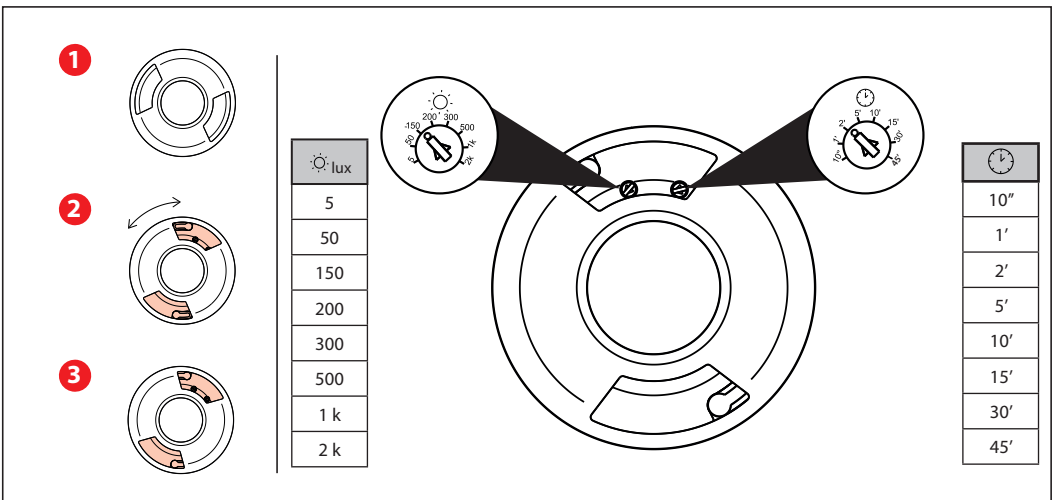

IK 04

IP 41

0 484 75

	<ul style="list-style-type: none"> • 100 - 240 V~ • 100 - 240 Volt~
	50 / 60 Hz
	2 x 1.5mm ² / 1 x 2.5mm ²
	7 mm
	-5°C / 30°C
	2000 lux

	Garantie/ Guaranted	Maximun
	16 V 56 mA	16 V 75 mA
	<ul style="list-style-type: none"> • PIR (Passive Infra Red) • IV • IR • PIR (인체감지) 	
	10 s	
	<ul style="list-style-type: none"> • Ø 14 m • Ø 14 meter 	

Bus DALI / DALI Bus

D	
≤ 100 m	0.5 mm ²
≤ 150 m	0.75 mm ²
≤ 300 m	1.5 mm ²