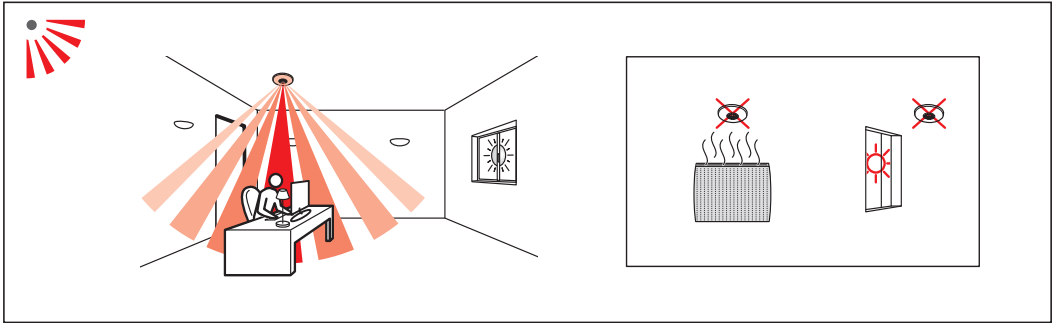

IK 04

IP 41

0 484 75

	<ul style="list-style-type: none"> • 100 - 240 V~ • 100 - 240 Volt~
	50 / 60 Hz
	2 x 1.5mm ² / 1 x 2.5mm ²
	7 mm
	-5°C / 30°C
	2000 lux

	Garantie/ Guaranted	Maximun
	16 V 56 mA	16 V 75 mA
	<ul style="list-style-type: none"> • PIR (Passive Infra Red) • IV • IR • PIR (인체감지) 	
	10 s	
	<ul style="list-style-type: none"> • Ø 14 m • Ø 14 meter 	