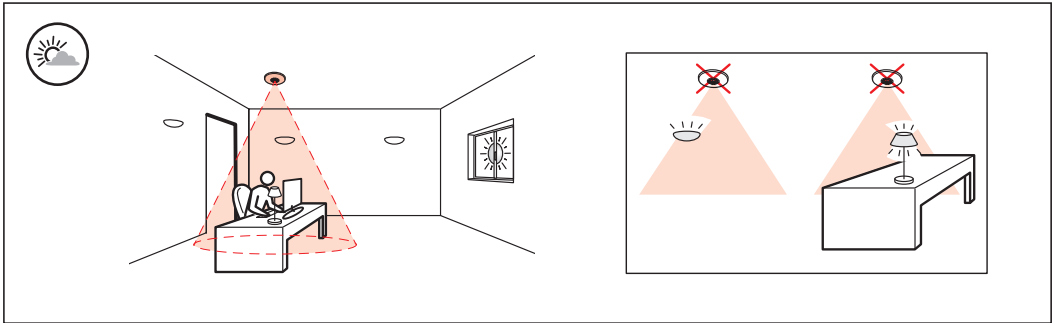

IK 04

IP 41

0 484 75

	<ul style="list-style-type: none"> • 100 - 240 V~ • 100 - 240 Volt~
	50 / 60 Hz
	2 x 1.5mm ² / 1 x 2.5mm ²
	7 mm
	-5°C / 30°C
	2000 lux

	Garantie/ Guaranted	Maximun
	16 V 56 mA	16 V 75 mA
	<ul style="list-style-type: none"> • PIR (Passive Infra Red) • IV • IR • PIR (인체감지) 	
	10 s	
	<ul style="list-style-type: none"> • Ø 14 m • Ø 14 meter 	