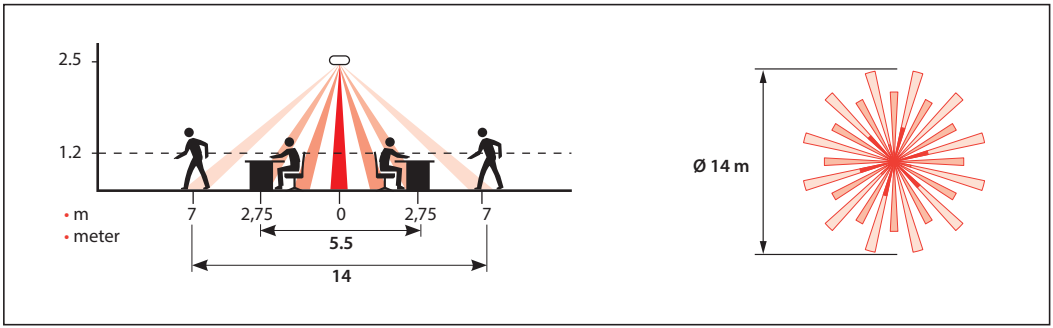

IK 04

IP 41

0 484 75

	<ul style="list-style-type: none"> • 100 - 240 V~ • 100 - 240 Volt~
	50 / 60 Hz
	2 x 1.5mm ² / 1 x 2.5mm ²
	7 mm
	-5°C / 30°C
	2000 lux

	Garantie/ Guaranted	Maximun
	16 V 56 mA	16 V 75 mA
	<ul style="list-style-type: none"> • PIR (Passive Infra Red) • IV • IR • PIR (인체감지) 	
	10 s	
	<ul style="list-style-type: none"> • Ø 14 m • Ø 14 meter 	

Bus DALI / DALI Bus

D	
≤ 100 m	0.5 mm ²
≤ 150 m	0.75 mm ²
≤ 300 m	1.5 mm ²