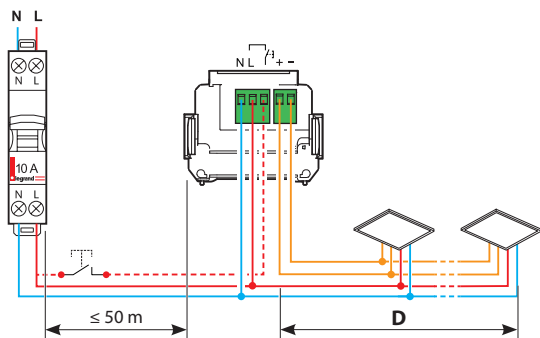

IK 04

IP 41

0 484 75

	<ul style="list-style-type: none"> • 100 - 240 V~ • 100 - 240 Volt~
	50 / 60 Hz
	2 x 1.5mm ² / 1 x 2.5mm ²
	7 mm
	-5°C / 30°C
	2000 lux

	Garantie/ Guaranted	Maximun
	16 V 56 mA	16 V 75 mA
	<ul style="list-style-type: none"> • PIR (Passive Infra Red) • IV • IR • PIR (인체감지) 	
	10 s	
	<ul style="list-style-type: none"> • Ø 14 m • Ø 14 meter 	

Bus DALI / DALI Bus

D	
≤ 100 m	0.5 mm ²
≤ 150 m	0.75 mm ²
≤ 300 m	1.5 mm ²