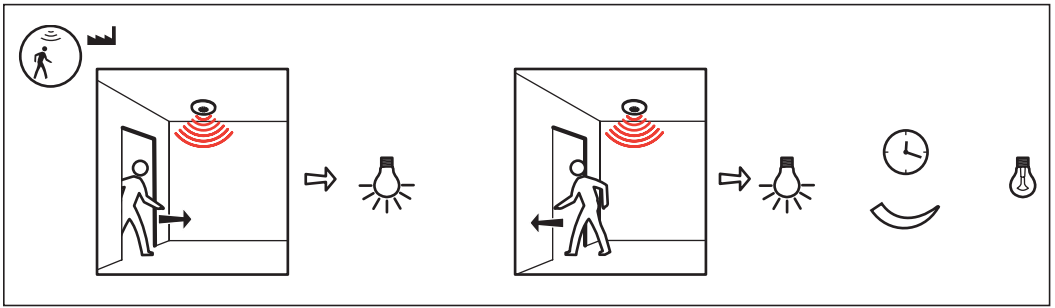

IK 04

IP 41

0 484 75

	<ul style="list-style-type: none"> • 100 - 240 V~ • 100 - 240 Volt~
	50 / 60 Hz
	2 x 1.5mm ² / 1 x 2.5mm ²
	7 mm
	-5°C / 30°C
	2000 lux

	Garantie/ Guaranted	Maximun
	16 V 56 mA	16 V 75 mA
	<ul style="list-style-type: none"> • PIR (Passive Infra Red) • IV • IR • PIR (인체감지) 	
	10 s	
	<ul style="list-style-type: none"> • Ø 14 m • Ø 14 meter 	