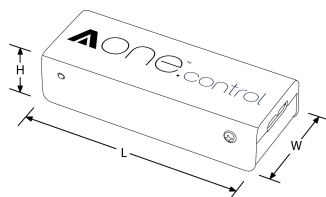

Description: Contrôleur 12/24V Zigbee AOne™ pour ruban LED CX Gradable

Ce contrôleur en ligne AOne™ s'insère entre un driver LED à tension constante non gradable et une bande LED permettant un contrôle de gradation de 5-100% sans avoir besoin de drivers DMX spécialisés. Il peut être utilisé dans des ambiances d'éclairage et des programmations, et peut également être contrôlé individuellement ou dans un groupe. Une sortie de 96W à 24V DC ou 48W à 12V DC.

| SKU Code | Wattage |
|-------------|---------|
| AU-A1ZBSCCX | 96 |

Schéma

Courbe polaire

Couleur

Feature & Benefits

- S'installe entre un driver LED à tension constante non gradable et un ruban LED
- Peut être utilisé dans les scénarios d'éclairage et dans les programmations d'éclairage
- Une sortie de 96W à 24V DC ou 48W à 12V DC
- Garantie 3 ans
- Plage de gradation 5-100 %
- Peut être contrôlé individuellement ou dans un groupe
- Fonctionne avec les drivers LED 12V DC et 24V DC non gradables et les rubans LED

Product Specs:

| | | | |
|--------------------|-----------|-----------------------|---------------|
| Tension | 12~24V DC | Min-Max amb. temp. °C | 50--20 |
| Max. case temp. °C | 75 | Dimensions | 118 x49 x29mm |
| Gradation | Oui | Protection IP | IP20 |