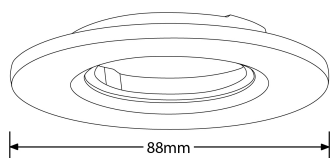

Description: Collerette ronde aluminium IP65 88mm pour mPro[™]

Collerette aluminium ronde fixe IP65 pour mPro[™] et m10[™]

Code	Finition (couleur)
AU-BZ600BLK	Noir
AU-BZ600MW	Blanc mat
AU-BZ600PB	Laiton Brossé
AU-BZ600PC	Chromé
AU-BZ600SN	Alu brossé
AU-BZ600W	Blanc

Schéma

Courbe polaire

Couleur

Black

Matt White

Polished
Chrome

Satin Nickel

White

Feature & Benefits

- Colletette à fixation quart-de-tour pour encastrés mPro™

Caractéristiques produit:

Réglage positionnel:	Fixe	Total (mm):	88
Gradation:	Non	Protection IP:	IP65
Culot:	Aucun		

Certificat: