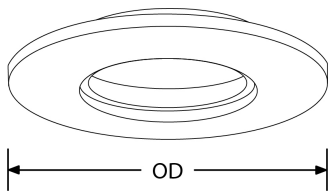

**Description:** Colerette Ronde Aluminium IP65 85mm pour A6<sup>™</sup> PRO/A6<sup>™</sup>

Colerette aluminium fixe IP65 pour encastré A6<sup>™</sup> PRO/A6<sup>™</sup>

Code	Finition (couleur)
AU-BZA6MW	Blanc mat
AU-BZA6PC	Chromé
AU-BZA6SN	Alu brossé
AU-BZA6W	Blanc

## Schéma

## Courbe polaire

## Caractéristiques produit:

Réglage positionnel:	Fixe	Total (mm):	85
Profondeur (mm):	12	Protection IP:	IP65
Composition de l'optique:	Verre		