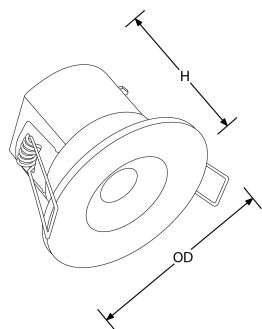

Schéma

Courbe polaire

Couleur