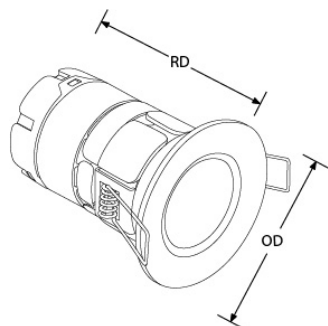

Bluetooth

fonctionne sur
contrôle

Description:

Spot Encastré Pare-Feu Fixe IP65 Gradable mPro[™]

Encastré LED intégrée fixe de 6W. Driver miniaturisé NanoDrive[™] intégré. Conception convertible pour plénum étroit (jusqu'à 47 mm). Compatible tout isolant. Disponible en couleur 3000 et 4000K, le mPro[™] délivre jusqu'à 107lm/W. Colerette interchangeable disponible en blanc, blanc mat, chrome, alu brossé et noir. Il est équipé d'une lentille faible éblouissement de 60° et d'un connecteur Rapide détachable FastRFix[™]. Protection plafond coupe-feu de 30, 60 et 90 minutes. Conforme aux normes EN 1365-2:2000 (résistance au feu), EN ISO 140-3:1995 et EN ISO 140-6:1998 (acoustique), EN 13141-1:2004 (ventilation).

Courbe polaire

Couleur

Caractéristiques & Avantages

- Encastré LED intégrée gradable - IP65 avec collerette aluminium ultra mince (vendue séparément)
- La lentille LEDchroic™ offre l'aspect de l'halogène avec l'efficacité de la LED, l'anti-éblouissement et le contrôle précis du faisceau
- Capuchon isolation inclus - Compatible tout type d'isolant (déroulé, soufflé)
- Convertible - la hauteur se réduit pour s'adapter aux vides de plafond peu profonds (jusqu'à 47mm)
- Compatible ErP - fort indice de rendu des couleurs (Ra) > 80
- Compatible plafond coupe-feu - Certifié au feu 30, 60, 90 minutes
- Etanche à l'air selon EN 13141-1:2004
- Garantie 7 ans
- NB : la garantie est réduite à 5 ans 40 000 heures L70 lorsque le produit est utilisé avec un isolant soufflé
- NB 2 : tout achat effectué avant le 01/01/2021 bénéficie de la garantie de 5 ans