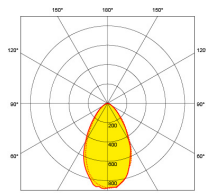

Bluetooth

fonctionne sur
contrôle

Description:

Spot Encastré Pare-Feu Fixe IP65 Gradable mPro[™]

Encastré LED intégrée fixe de 6W. Driver miniaturisé NanoDrive[™] intégré. Conception convertible pour plénum étroit (jusqu'à 47 mm). Compatible tout isolant. Disponible en couleur 3000 et 4000K, le mPro[™] délivre jusqu'à 107lm/W. Colerette interchangeable disponible en blanc, blanc mat, chrome, alu brossé et noir. Il est équipé d'une lentille faible éblouissement de 60° et d'un connecteur Rapide détachable FastRFix[™]. Protection plafond coupe-feu de 30, 60 et 90 minutes. Conforme aux normes EN 1365-2:2000 (résistance au feu), EN ISO 140-3:1995 et EN ISO 140-6:1998 (acoustique), EN 13141-1:2004 (ventilation).

Courbe polaire

Couleur

Caractéristiques & Avantages

- Encastré LED intégrée gradable - IP65 avec collerette aluminium ultra mince (vendue séparément)
- La lentille LEDchroic™ offre l'aspect de l'halogène avec l'efficacité de la LED, l'anti-éblouissement et le contrôle précis du faisceau
- Capuchon isolation inclus - Compatible tout type d'isolant (déroulé, soufflé)
- Convertible - la hauteur se réduit pour s'adapter aux vides de plafond peu profonds (jusqu'à 47mm)
- Compatible ErP - fort indice de rendu des couleurs (Ra) > 80
- Compatible plafond coupe-feu - Certifié au feu 30, 60, 90 minutes
- Etanche à l'air selon EN 13141-1:2004
- Garantie 7 ans
- NB : la garantie est réduite à 5 ans 40 000 heures L70 lorsque le produit est utilisé avec un isolant soufflé
- NB 2 : tout achat effectué avant le 01/01/2021 bénéficie de la garantie de 5 ans