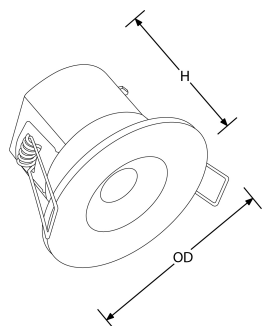

Bluetooth

fonctionne sur  
contrôle

▲ 320W

▲ 125A

Description:

Spot encastré fixe coupe-feu X7<sup>™</sup>

Spot encastré à LED intégrée IP65 et coupe-feu.

Livré avec une collerette IP65 en polycarbonate blanc (collerettes IP65 alu brossé et chrome disponibles séparément) et un driver intégré avec bornier rapide et repiquable.

Code	Puissance	lm	Couleur	Faisceau	Type produit	Finition
AU-X7/30	7	580	3000	60	Triac Gradable	Blanc
AU-X7/40	7	620	4000	60	Triac Gradable	Blanc

Schéma

Courbe polaire

Couleur

White

## Caractéristiques & Avantages

- Encastré à LED intégrée gradable & lentille faible éblouissement EnFiniti™
- Angle de faisceau large de 60° pour une distribution lumineuse accrue
- Driver intégré avec bornes automatiques de connexion repiquables pour câble souple et rigide
- Fourni avec une collerette IP65 blanche (Collerettes en finition chrome ou alu brossé vendues séparément)
- IP65 avec collerette aluminium ultra mince (vendue séparément)
- Patented fire rated downlight without intumescent
- Tested in 30, 60 & 90 min solid timber joist fire rated ceilings
- Garantie 3 ans

## Caractéristiques produit:

Technologie:	LED	Nombre de LEDs:	14
Type de tension d'entrée:	220~240V AC	Facteur de puissance:	0.9
Fréquence:	50/50HZ	Température min:	-20
Diamètre d'encastrement Min. (mm):	65	Diamètre d'encastrement Max. (mm):	70
Température max:	25°C	Réglage positionnel:	Fixe
Distribution lumineuse:	Direct	Smart? :	Non
OD (mm):	88	H (mm):	58
Indice IP:	IP65	Protection coupe-feu:	Oui
Protection acoustique:	Oui	Composition:	Polycarbonate, Acier embouti
Composition de l'optique:	Polycarbonate	SDCM:	6
Dépréciation lumineuse :	L70	Durée de vie à L70 (h) :	35000