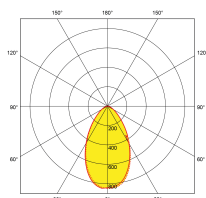

Code	Puissance	lm	Couleur	Faisceau	Type produit	Finition
AU-X7/30	7	580	3000	60	Triac Gradable	Blanc
AU-X7/40	7	620	4000	60	Triac Gradable	Blanc

Schéma

Courbe polaire

Couleur

White

## Caractéristiques produit:

Technologie:	LED	Nombre de LEDs:	14
Type de tension d'entrée:	220~240V AC	Facteur de puissance:	0.9
Fréquence:	50/50HZ	Température min:	-20
Diamètre d'encastrement Min. (mm):	65	Diamètre d'encastrement Max. (mm):	70
Température max:	25°C	Réglage positionnel:	Fixe
Distribution lumineuse:	Direct	Smart? :	Non
OD (mm):	88	H (mm):	58
Indice IP:	IP65	Protection coupe-feu:	Oui
Protection acoustique:	Oui	Composition:	Polycarbonate, Acier embouti
Composition de l'optique:	Polycarbonate	SDCM:	6
Dépréciation lumineuse :	L70	Durée de vie à L70 (h) :	35000