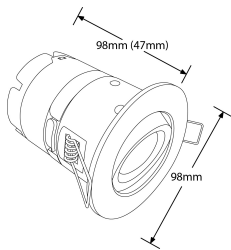

Product Description:

Encastré LED intégrée fixe de 7W compatible RT2012, pare-feu avec driver intégré. Conception convertible pour plenum étroit (jusqu' 50 mm). Compatible tout isolant. Température de couleur disponible : 3000 et 4000 K. Colerette disponible en blanc, blanc mat, chromé et alu brossé. Pré-équipé d'une lentille de 60°. Protection plafond coupe-feu de 30, 60 et 90 minutes. Conforme aux normes EN 1365-2:2000 (résistance au feu), EN ISO 140-3:1995 et EN ISO 140-6:1998 (acoustique), EN 13141-1:2004 (ventilation).

Product Image:

Line Drawing

Product Specs:

Technology	LED	Input Voltage	220-240V AC
Lamp Base	Aucun	Positional Adjustment	Orientable
Positional Adjustment (°)	20	Number of LEDs	9
Luminaire Distribution	Direct	Lifetime L70 (hrs)	40.000
Input Frequency	50/60HZ	Dimmable	Oui
IP Rating	IP65	Fire Protection	Oui
Acoustic Rated	Oui	Operating Env. Temp. (Min) °C	-25°C
Operating Env. Temp. (Max) °C	45°C	Optic Material	PMMA
Power Factor	0.85	Overall Diameter (mm)	98
Height (mm)	103	Recess Depth (mm)	100
Length (mm)	103	Cutout Diameter (mm)	85
Weight (Kg)	0.465		