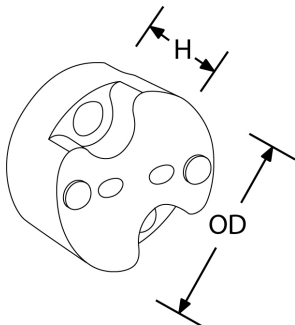

Description: Douille stéatite GU5,3

Douille stéatite pour intégration. Idéal pour remplacement et équipement de luminaires existants.

Code	Finition (couleur)
DA-810	Blanc

Schéma

Courbe polaire

Couleur

Feature & Benefits

- Convient pour culot GU5,3, GU4, G4, G6,35
- Câble téflon 300/500V 180°C
- Fixation vis M4
- Certification VDE
- Livré avec 15cm de câble 2 x (1 x 0,75mm²)

Caractéristiques produit:

Type de tension d'entrée:	240~240V	Réglage positionnel:	Fixe
Longueur (mm):	150	Gradation:	Non
Culot:	GU5.3		