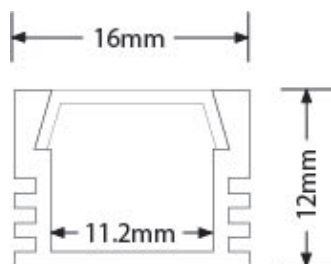

Description:

Profilé aluminium en saillie

Profilé en aluminium pour montage de rubans LED rigides ou flexibles. Offre un large choix d'options de montage encastré, en surface ou en angle. Convient pour les éclairages de meubles, marches d'escalier, corniches, étagères, comptoirs, etc.

Code	Finition (couleur)
EN-CH1011	Aluminium
EN-CH1012	Aluminium
EN-CH1013	Aluminium

Schéma

Courbe polaire

Couleur

Feature & Benefits

- Profilé en aluminium pour le montage de rubans LED flexibles ou rigides jusqu' à 10,8 mm de largeur
- Longueurs standard de 1m et 2m - ajouter le suffixe 1 pour 1m ou 2 pour 2m
- Disponible avec diffuseur transparent ou dépoli (vendu séparément)
- Avec ou sans embouts d'entrée de câble (vendu séparément)
- Finition aluminium - Finition aluminium anodisé pour EN-CH102 et EN-CH103
- Les bandes LEDline et LEDline Pro sont équipées d'un support adhésif pour assurer la fixation dans le profilé