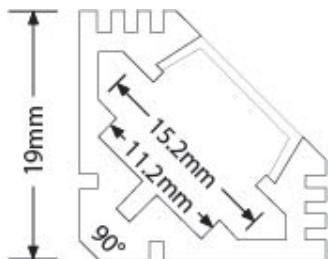

Description:

Profilé aluminium d'angle

Profilé en aluminium pour montage de rubans LED rigides ou flexibles. Offre un large choix d'options de montage encastré, en surface ou en angle. Convient pour les éclairages de meubles, marches d'escalier, corniches, étagères, comptoirs, etc.

## Feature & Benefits

- Profilé en aluminium pour le montage de rubans LED flexibles ou rigides jusqu' à 10,8 mm de largeur
- Longueurs standard de 1m et 2m - ajouter le suffixe 1 pour 1m ou 2 pour 2m
- Disponible avec diffuseur transparent ou dépoli (vendu séparément)
- Avec ou sans embouts d'entrée de câble (vendu séparément)
- Finition aluminium - Finition aluminium anodisé pour EN-CH102 et EN-CH103
- Les bandes LEDline et LEDline Pro sont équipées d'un support adhésif pour assurer la fixation dans le profilé

## Caractéristiques produit:

Réglage positionnel:	Fixe	Largeur (mm):	19
Profondeur (mm):	19	Gradation:	Non
Protection IP:	Aucun	Culot:	Aucun