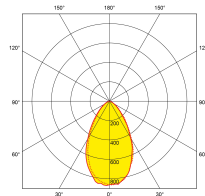

**Description:**

RE4x4CS Spot encastré basculant 6W gradable Triac à couleur commutable

Spot encastré 6W basculant IP65 gradable à couleur commutable. Convient aux plafonds peu profonds pour une large variété d'applications. Compatible avec tous les types de matériaux isolants. Livré avec un driver LED recouvrable équipé d'un bornier rapide et repiquable et d'une terre optionnelle. Disponible avec une température de couleur commutable entre 2700K, 3000K et 4000K pour plus de flexibilité et une meilleure gestion des stocks. Jusqu'à 100 lm/W pour des économies d'énergie maximales.

Code	Puissance	lm	Couleur	Faisceau	Type produit	Finition
EN-D62DWCCT	6	600	2700K	60	Gradable	Blanc
EN-D62DWCCT	6	600	3000K	60	Gradable	Blanc
EN-D62DWCCT	6	600	4000K	60	Gradable	Blanc

White

## Caractéristiques & Avantages

- Spot encastré gradable pour une utilisation dans presque tous les plafonds.
- Indice de protection IP65
- Étanche à l'air pour réduire les pertes énergétiques et satisfaire aux exigences de la RE2020
- Recouvrable avec tout type d'isolant (déroulé, soufflé)
- Température de couleur réglable avant l'installation entre 2700K, 3000K et 4000K
- Livré avec un driver LED indépendant et une collerette en aluminium blanc
- Avec bornier rapide repiquable et terre optionnelle pour faciliter l'installation
- Classe III
- Durée de vie à L70 : 35.000 heures
- Garantie 5 ans