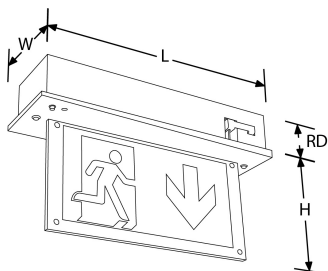

Description:

Encastré Sortie de Secours 7W, Autonomie 3h

Luminaire de secours à LED en aluminium 240V. Jusqu'à 3 heures d'autonomie d'éclairage permanent ou non. Pour montage au plafond.

| Code | Puissance | Couleur | Type produit | Finition |
|--------------|-----------|---------|--------------|-----------|
| EN-EMLED24ST | 3.3 | 6500 | Emergency | Aluminium |

Schéma

Courbe polaire

Couleur

Caractéristiques & Avantages

Caractéristiques produit:

| | | | |
|---------------------------|-------------|--------------------------|-----------|
| Technologie: | LED | Nombre de LEDs: | 25 |
| Type de tension d'entrée: | 220~240V AC | Fréquence: | 50/60HZ |
| Réglage positionnel: | Fixe | Smart? : | Non |
| W (mm): | 113 | L (mm): | 355 |
| H (mm): | 150 | Indice IP: | IP20 |
| Protection coupe-feu: | Non | Composition: | Aluminium |
| Dépréciation lum. à L80 : | B50 | Dépréciation lumineuse : | L70 |
| Durée de vie à L70 (h) : | 30.000 | | |