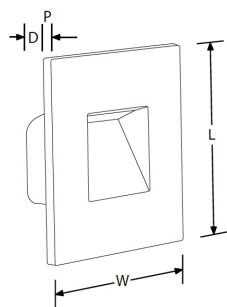

Description:

Collerette carrée pour encastré Waiz[™] CS à couleur commutable

Applique décorative encastrée Waiz[™] pour bas de murs et escaliers. Fournit une lumière de balisage douce qui peut être commutée entre 2700K, 3000K et 4000K avant l'installation. Driver LED non gradable intégré. Convient à un usage intérieur uniquement. Nécessite une collerette de finition aluminium carrée proposée en coloris blanc ou noir. Encastré et collerettes vendues séparément. Recommandé avec les boîtes d'encastrement profondes de 35mm minimum. Garantie 5 ans ou 50000h à L70B50.

Code	Finition (couleur)
EN-FWB2BLK	Noir
EN-FWB2W	Blanc

Schéma

Courbe polaire

Couleur

Black

White

Feature & Benefits

- Colerette carrée en fonte d'aluminium pour Waiz™CS EN-FW1
- Epaisseur fin 5mm pour effet affleurant
- S'installe sur l'encastrement mural LED Waiz™CS EN-FW1 (vendu séparément)
- Existe en finitions Blanc (suffixe W) ou Noir (suffixe BLK)