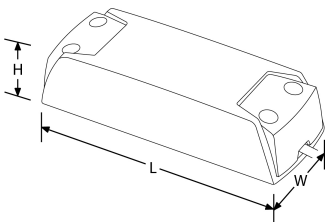

Description:

Driver gradable pour Downlight extra-fin Slim-Fit™ 24 W 320 mA

La gamme de downlights extra-plat Slim-Fit™ a été conçue pour offrir une uniformité et un rendement lumineux supérieurs en utilisant la dernière technologie d'éclairage latéral. Avec seulement 25 mm de

Code	Type produit
EN-PLDD24B	Gradable

Schéma

Courbe polaire

Couleur

Feature & Benefits

- Works with 24W Slim-Fit™
- 3 Years Warranty

Product Specs:

Tension	200~240V AC	Tension de sortie	50~62VDC
Puissance nominale	~24W/VA	Température ambiante min-max	-20~40°C
Température maximale boîtier	85°C	Gradation	Oui
Dimensions L x W x H (mm)	139X45X29mm	Protection IP	IP20