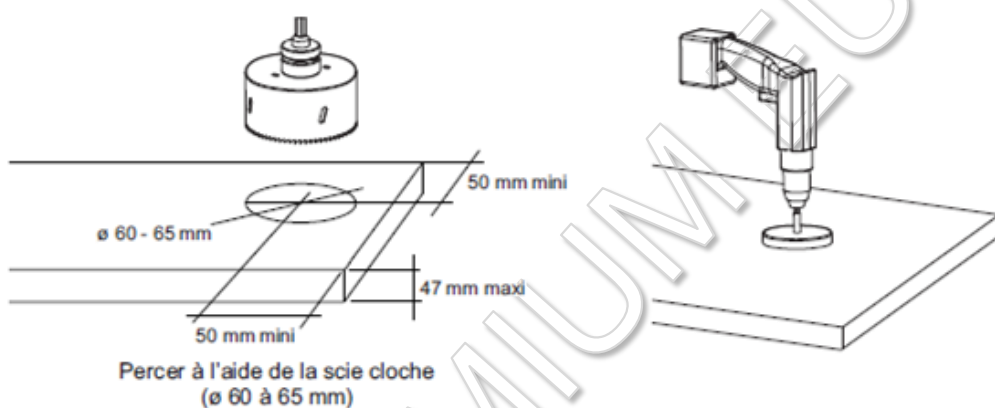

**TOUR MULTIPRISE TELESCOPIQUE  
ENCASTRABLE 3 PRISES + 2USB**

Réf : 110110

**Montage sur plan de travail**

Mettre le bloc prise dans son logement.

Positionner l'écrou et visser.

**Les prises électriques du boîtier sont toujours sous tension dès lors que le bloc prise est raccordé au réseau électrique.**