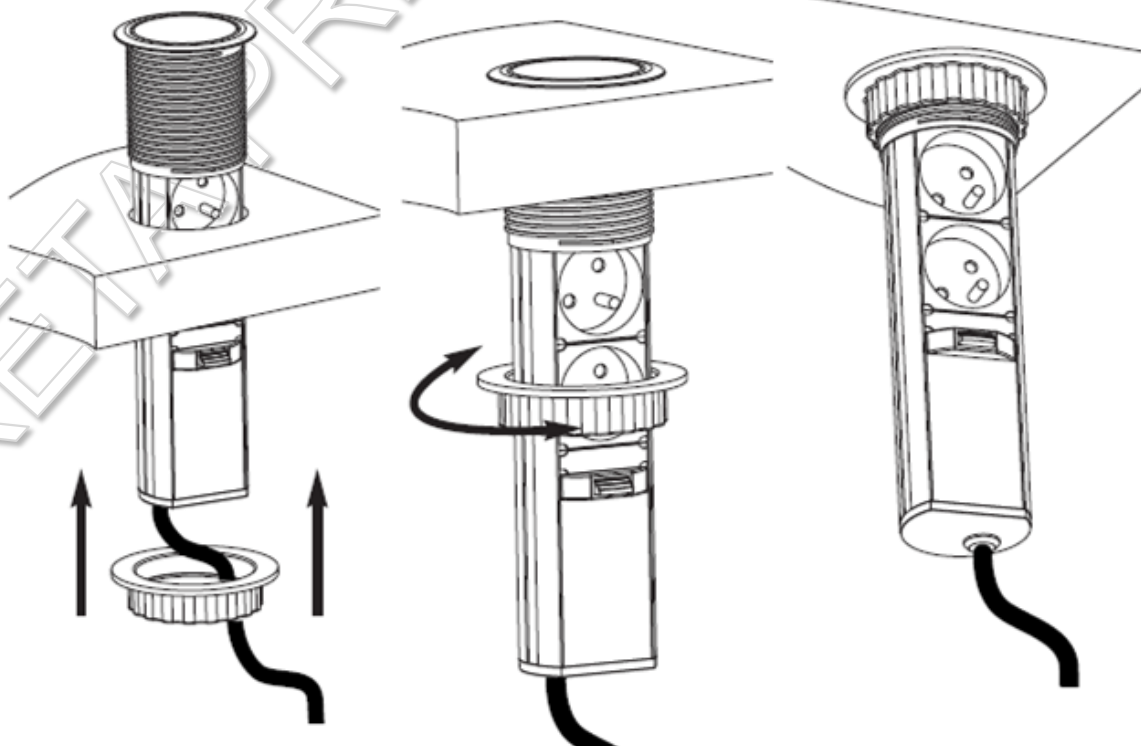

**TOUR MULTIPRISE TELESCOPIQUE  
ENCASTRABLE 3 PRISES + 2USB**

Réf : 110110

**Montage sur plan de travail**

Mettre le bloc prise dans son logement.

Positionner l'écrou et visser.

**Les prises électriques du boîtier sont toujours sous tension dès lors que le bloc prise est raccordé au réseau électrique.**