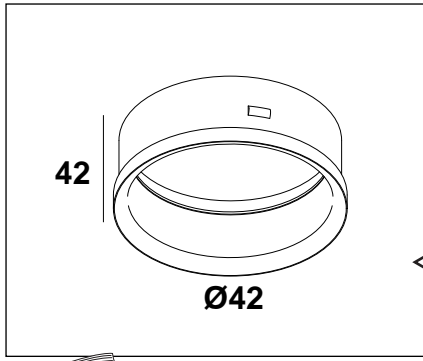

MIDISPY TUBE B / MMAT / W

DEEL
PARTIE
TEIL
PART
PARTE
PARTE

A

IP20
 Beschermd tegen vaste voorwerpen die groter zijn dan 12 mm
 Protégé contre les objets solides de plus de 12 mm
 Geschützt gegen Festkörper größer als 12 mm
 Protected against solid objects greater than 12 mm
 Protegido contra objetos sólidos superiores a 12 mm
 Protetto contro oggetti solidi più grandi di 12 mm