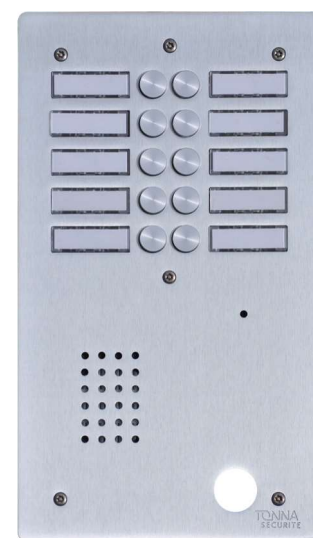

• Platines équipées TYPE A - Vidéo / Equipped TYPE A panels - Video

Platine vide Empty panel	Platine perçage Ø 25 mm Panel with Ø 25 mm	Nb BP Nb PB	Nb rangée Nb columns	Dimensions - Size (mm)		Cadre saillie Surface box	Visière anti-pluie Rain cover
				Façade H x L Front H x L	Fond H x L x P Box H x W x D		
683011	629011	1	1	316 x 123	305 x 103 x 55	659011	659017
683021	629022	2	2	247 x 180	236 x 160 x 55	659042	659047
683041	629042	4	2	270 x 180	259 x 160 x 55	659062	659067
683061	629062	6	2	293 x 180	282 x 160 x 55	659082	659087
683081	629082	8	2	316 x 180	305 x 160 x 55	659102	659107
683101	629102	10	2	339 x 180	328 x 160 x 55	659120	659125
683121	629122	12	2	362 x 180	351 x 160 x 55	659140	659145
683141	629142	14	2	385 x 180	374 x 160 x 55	659160	659165
683161	629164	16	2	408 x 180	397 x 160 x 55	659180	659185
683181	629184	18	4	431 x 180	420 x 160 x 55	658080	658085
683201	629204	20	4	454 x 180	443 x 160 x 55	659200	659205
683221	629224	22	4	477 x 180	466 x 160 x 55	659220	659225
683241	629244	24	4	339 x 340	319 x 320 x 55	659320	659325

- Pour les platines vidéo de plus de 24 boutons, nous contacter - Délai de 4 à 6 semaines
- For video panel with more than 24 push buttons, please contact us - Delivery from 4 up to 6 weeks

• Platines équipées TYPE A - Audio / Equipped TYPE A panels - Audio