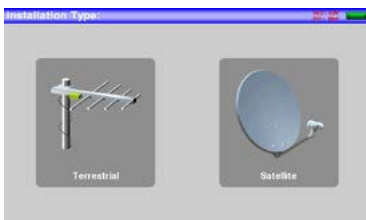

STM 48 HD

MESUREUR TACTILE COMPACT

L'outil idéal pour vérifier vos installations Terrestres (DVB-T et DVB-T2) et Satellites (DVB-S et DVB-S2)

Réf. 0145027R13

- Boîtier robuste et compact
- Écran couleur 7 pouces tactile
- Affichage des programmes MPEG-2 et MPEG-4
- Pointeur satellite et terrestre
- Interface USB (pour mises à jour)
- Utilisation simple
- Faible poids : 1.2 kg
- Chargeur 220V intégré + sacoche

Menu autoset :
Permet de télécharger
automatiquement les plans de
fréquences Satellite et Terrestre

Accès direct aux
fonctions
& aide aux réglages

Analyse spectrale
précise et rapide

Caractéristiques Techniques