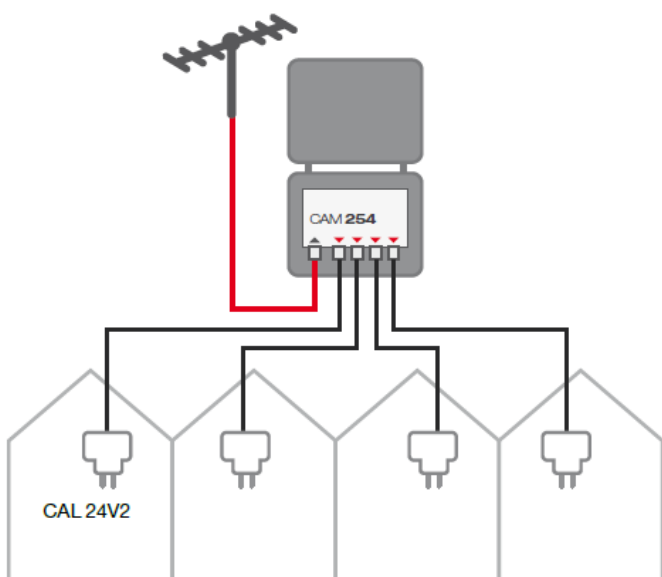

CAM 254

PREAMPLIFICATEUR TER 4 SORTIES

Mini collectif avec 1 seule antenne TNT pour 2 à 4 logements

Réf. 0145262R13 CAM 254 5G

- Alimentation 24 V (CAL 24V2 non incluse)
- 1 entrée > 4 sorties
- UHF canaux 21-48
- Gain réglable de 5 à 25 dB

Alimentation CAL
24V2 (non incluse)
Réf : 0145032R13