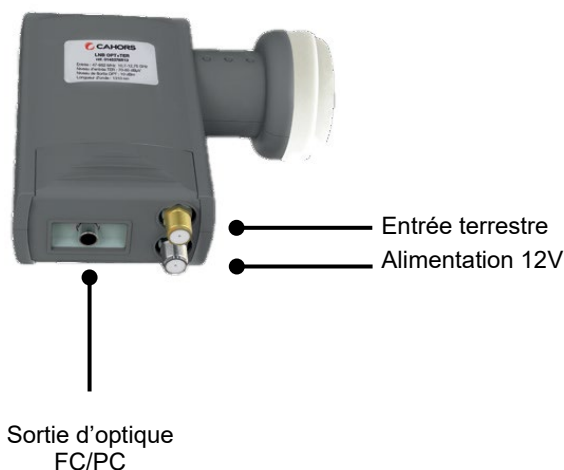

## LNB optique avec couplage terrestre

- Modulation du satellite et du terrestre en optique.
- Niveau de sortie élevé facilitant la distribution du signal sur plusieurs colonnes
- Simplification de la distribution du signal sur une fibre au lieu de 5 coaxiaux
- Compatible avec les tous les virtual quattro et les récepteurs optiques terrestres fonctionnant en 1310 nm

## Caractéristiques Techniques

Référence	0145376R13
Fréquence d'entrée SAT	10,7 - 12,75 GHz
Fréquence d'entrée TER	47 - 862 MHz (fiche F)
Niveau d'entrée Terrestre	70 - 85 dB $\mu$ V (filtré, égalisé)
Longueur d'onde	1310 nm
Sortie optique	FC/PC
Niveau de sortie optique	10 dBm (1310 nm)
Facteur de Bruit	0,3 dB (Typ.)
Alimentation	12V 0,5A (fournie)
Température de fonctionnement	-30°C - +70°C
Dimensions (mm)	140 x 140 x 60
Poids	400 g