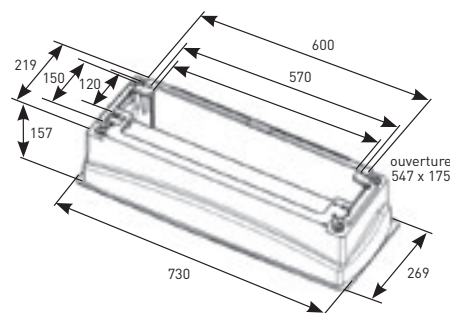

Type 3

Constitution

- Cuve, amovible en partie basse, divisée en 2 compartiments indépendants, chacun pouvant recevoir un panneau bois 250 x 800 mm.
- 2 portes à articulation avec axe vertical et ouverture à 180°. Verrouillage en 2 points, par quart de tour triangle pour la porte gauche et par serrure à clé pour la porte de droite. Porte de gauche avec hublot pour la lecture du compteur.

Fixation

Sur socle SMC (hauteur 150 mm). Ce socle peut quant à lui être fixé au sol à l'aide de l'accessoire de pieds réglables.

Réf. 0980.092

Son installation contre un mur (adossable) peut être réalisée en découpant la nervure arrière (une rainure permet de guider la découpe réalisée sur chantier).

Coffret S17 T3

Nom. ERDF 69.80.008

Réf. 0273.011

(Compteur, disjoncteur et relais non fournis)

Installation

Les coffrets S17 Type 2 et Type 3 peuvent être utilisés également en tant que :

- Coffret vidéocom,
- Armoire de commande (enveloppe vide) à usages divers.

Socle pour coffret S17 T3

Nom. ERDF 69.80.011

Réf. 0273.066

Références

	Nom. ERDF	Réf.	
		Couleur beige	Couleur grise
COFFRETS S17 - TYPE 2			
Coffret sans panneau	69.80.064		0275.000
Coffret sans panneau - Porte à serrure triangle			0275.001
Coffret avec panneau et capot de coupe-circuit	69.80.001		0272.011
Coffret vide - Porte sans hublot - Serrure rectangle			0710.211
Coffret vide - Porte sans hublot avec téléreport - Serrure rectangle			0710.212
Panneau avec capot de coupe-circuit	69.80.081	0274.013	
Porte équipée avec hublot			0927.001
C/C unipolaire 45/60 A avec 2 étriers serre-câble	69.40.518	0221.088	
C/C unipolaire 45/60 A avec patte amovible	69.40.508	0221.068	
COFFRETS S17 - TYPE 3			
Coffret S17 type 3 vide - 2 compartiments	69.80.008	0273.011	
Coffret S17 type 3 - 2 panneaux	69.80.003	0273.019	
Panneau bois nu			0274.010
Panneau avec capot de coupe-circuit	69.80.081		0274.013
Socle pour coffret S17 type 3 (sans pieds)	69.80.011	0273.066	