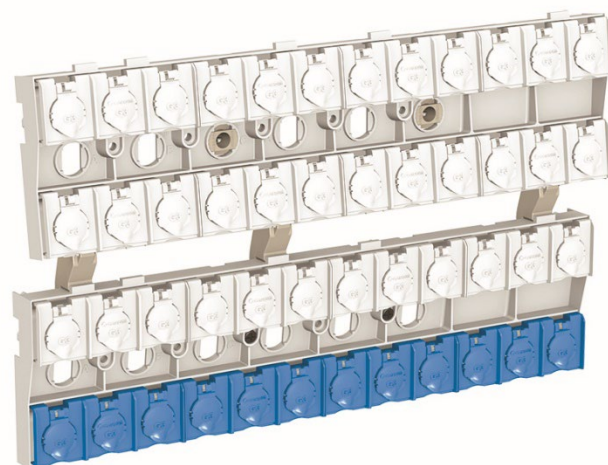

Réf. 0540862

SUPPORT 12 PLAGES G3

Raccordement Individuel
Electricité BT

Support 12 plages G3

Les supports interchangeables sont identifiés G3.

Ils reçoivent les modules interchangeables G3 de dernière génération.

Les plages de raccordement reçoivent directement les prises de réalimentation 400 A par trou taraudé M12.

L'entre-axe des plages de contact est de 50 mm.

Caractéristiques Techniques

Nomenclature Enedis	67.70.132
Dimensions extérieures H x L x P	640 x 395 x 100 mm
Poids	4.220 kg
Normes	Enedis-Spec-REMBT
Installation / Mise en œuvre	-