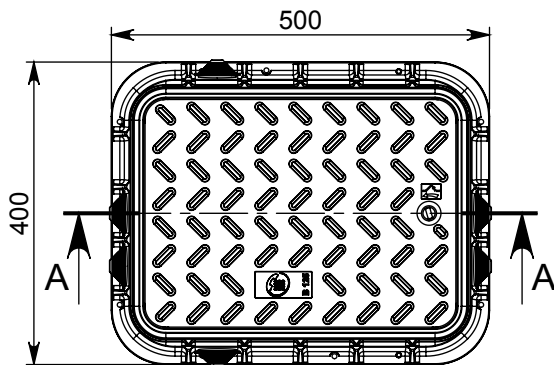

# CHAMBRE DE TIRAGE LOT

Tampon B125  
Matière : SMC

Cadre B125  
Matière : SMC

Embouts sécables  
Matière : PVC souple

Fond  
Matière : PP 30% FV