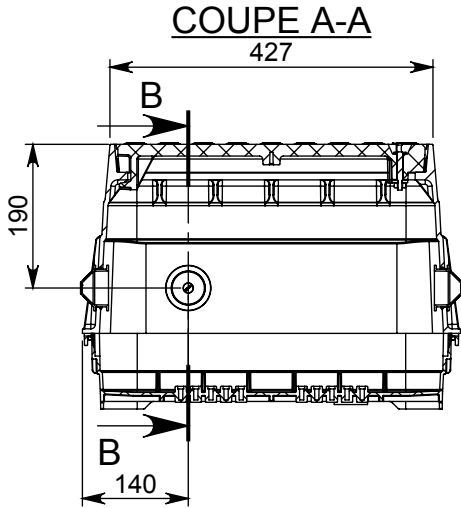

# CHAMBRE DE TIRAGE LOT

Tampon B125  
Matière : SMC

Cadre B125  
Matière : SMC

Embouts sécables  
Matière : PVC souple

Fond  
Matière : PP 30% FV