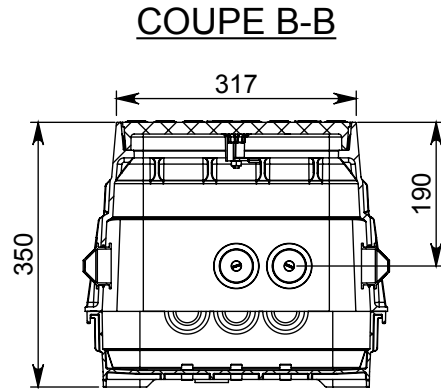

# CHAMBRE DE TIRAGE LOT

Tampon B125  
Matière : SMC

Cadre B125  
Matière : SMC

Embouts sécables  
Matière : PVC souple

Fond  
Matière : PP 30% FV