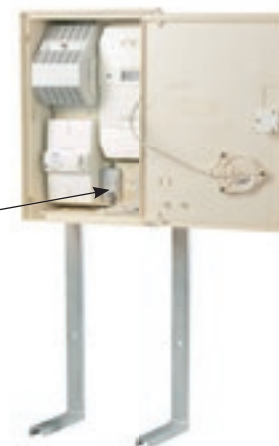

Coffret provisoire triphasé

Constitution (version la plus courante)

- Coupe-circuit fusible triphasé 60 A
- Disjoncteur de branchement tétrapolaire 60 A - 500 mA conforme à la norme NF C 62-411 ou d'un disjoncteur non différentiel
- Interrupteur différentiel 60 A tétrapolaire haute sensibilité 30 mA
- Départ client, muni d'un bornier tétrapolaire IP2X
- Porte équipée d'une embase de téléreport
- Système de maintien du câble de départ client.

Réf. 0252.908 + 0925.011