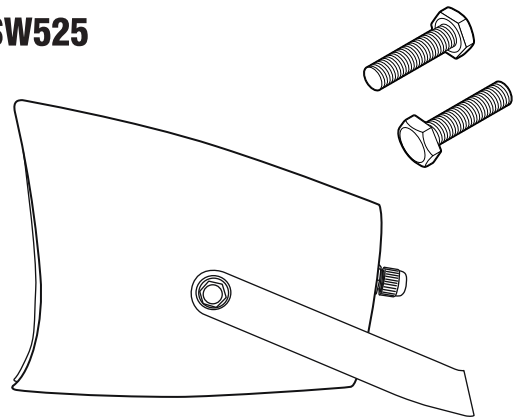

## INSTALLATIE / INSTALLATION

- Breng de kabel door de voorziene opening in de beugel en monteer de beugel tegen de wand.
- Faites passer le câble par l'ouverture prévue à cet effet dans le support et montez le support contre le mur.
- Feed the cable through the opening provided in the bracket and attach the bracket to the wall.