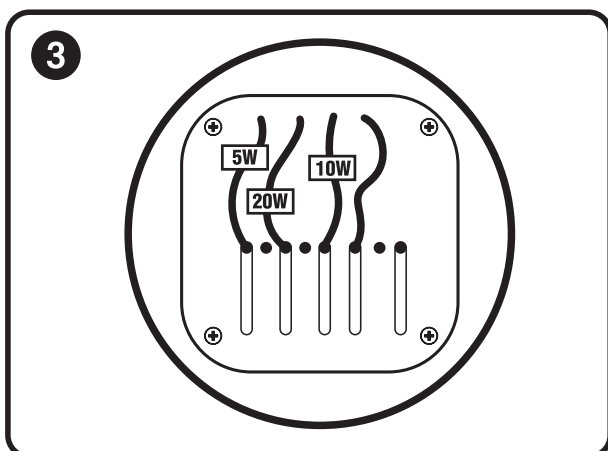

## INSTALLATIE / INSTALLATION

- Breng de kabel door de voorziene opening in de beugel en monteer de beugel tegen de wand.
- Faites passer le câble par l'ouverture prévue à cet effet dans le support et montez le support contre le mur.
- Feed the cable through the opening provided in the bracket and attach the bracket to the wall.

- Bevestig de luidspreker en richt door middel van bijgeleverde schroeven.
- Fixez le haut-parleur à l'aide des vis fournies.
- Attach the speaker and adjust it by means of the included screws.

- Connecteer de kabels aan het juiste vermogen: zwart (com) in combinatie met 5 W (geel) - 10 W (rood) - 20 W (blauw).
- Connectez les câbles à la puissance adéquate : noir (com) combiné à 5W (jaune) - 10W (rouge) - 20W (bleu).
- Connect the cables to the appropriate capacity: black (com) in combination with 5W (yellow) - 10W (red) - 20W (blue).