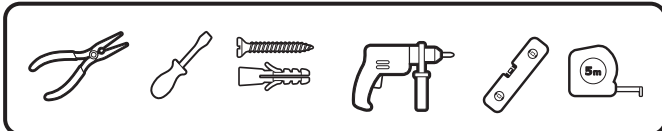

NL
Geachte klant, bedankt en proficiat met de aankoop van uw luidspreker(s).
Gelieve deze instructies aandachtig te lezen en ze te bewaren.

FR
Cher client, merci d'avoir acheté ces enceintes.
Veuillez lire attentivement ces instructions et les conserver.

EN
Dear Customer, Congratulations on the purchase of your loudspeaker(s).
Please read these instructions carefully and keep them for future reference.