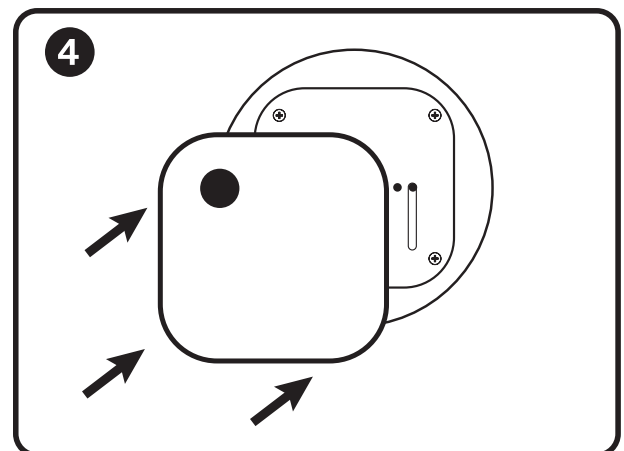

## INSTALLATIE / INSTALLATION

- Breng de kabel door de voorziene opening in de beugel en monteer de beugel tegen de wand.
- Faites passer le câble par l'ouverture prévue à cet effet dans le support et montez le support contre le mur.
- Feed the cable through the opening provided in the bracket and attach the bracket to the wall.

- Bevestig de luidspreker en richt door middel van bijgeleverde schroeven.
- Fixez le haut-parleur à l'aide des vis fournies.
- Attach the speaker and adjust it by means of the included screws.

- Connecteer de kabels aan het juiste vermogen: zwart (com) in combinatie met 5 W (geel) - 10 W (rood) - 20 W (blauw).
- Connectez les câbles à la puissance adéquate : noir (com) combiné à 5W (jaune) - 10W (rouge) - 20W (bleu).
- Connect the cables to the appropriate capacity: black (com) in combination with 5W (yellow) - 10W (red) - 20W (blue).