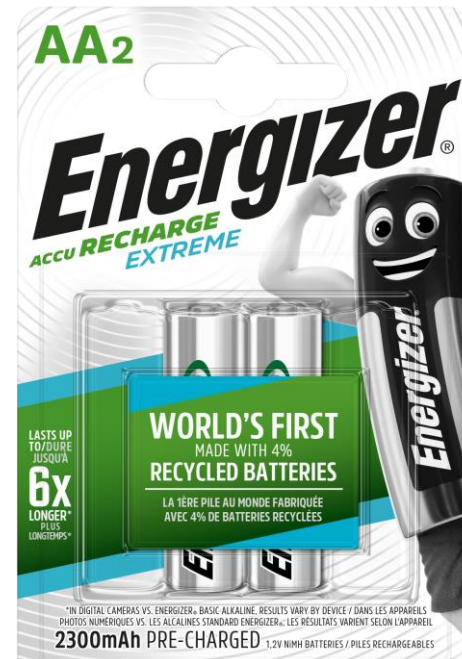

Extrême AA x2

LES PREMIERES PILES AU MONDE AVEC 4% DE BATTERIES RECYCLEES*

Dure jusqu'à 6 fois plus longtemps* pour les appareils les plus exigeants, tels que les appareils photo, les manette de jeux ou les jouets télécommandés

*(dans les appareils photos numériques vs Energizer alcalines standards, les résultats peuvent varier selon l'appareil)

Piles préchargées

Rechargeables des centaines de fois

Désignation	Code EAN
ENR Extreme Rech AA BP2	7638900 416886

Equivalence : HR6 = HR06 = NH15

*piles AA et AAA