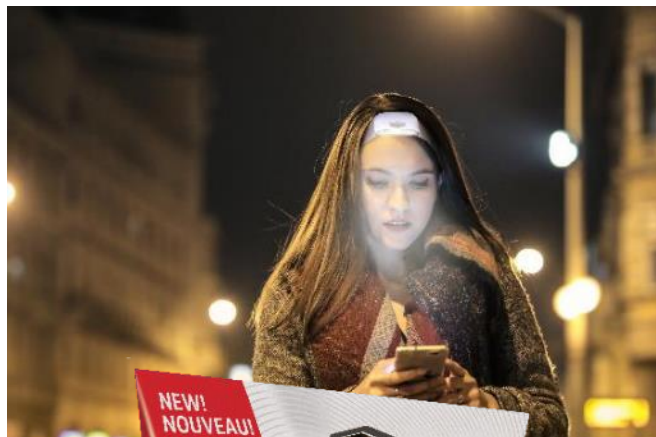

Bandeau frontal Energizer®

EAN	7638900433869
Autonomie	6 heures (HI) / 19h (BI)
Lumens	100 lumens (HI) / 30 (BI)
Portée lumineuse	100m (HI) / 30m (BI)
CU/SU	4
Poids (g)	44g
Dimensions Produit (mm)	63 x 45 x 33 mm

Confortable, au design moderne le bandeau frontale Energizer® est un choix fiable tant pour les **besoins quotidiens**. Dotée de **matériaux premium et durable**, cette frontale se porte comme un bandeau, en silicone extensible non glissant pour une meilleure stabilité. Une solution ergonomique permet un éclairage puissant longue durée, aux deux modes d'éclairage: Haute intensité (100 lumens) et basse intensité (30 lumens) pour s'adapter à toute activité du quotidien.

Fonctionne avec 2 piles AAA incluses

Caractéristiques :

- Matériaux premium et durables
- 2 modes lumineux
- Se porte comme un bandeau
- Bandeau en silicone non glissant pour une meilleure stabilité
- Adapté à de nombreuses utilisations extérieures et intérieures