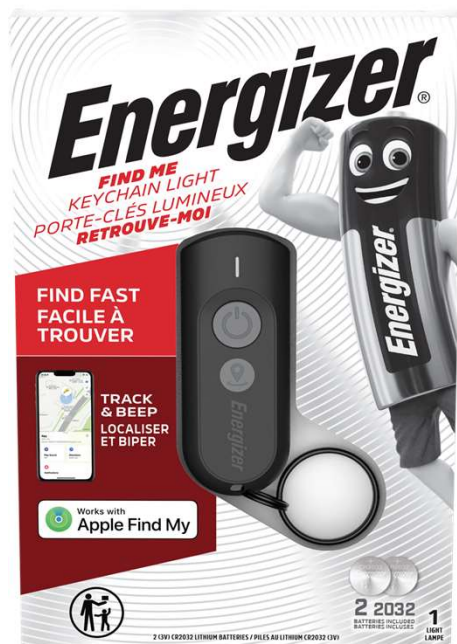

# LAMPE TORCHE PORTE CLÉ LOCALISATION

EAN	7638900460278
SAP	E304518300
Autonomie	5h
Portée lumineuse	10 mètres
Lumens	20 lumens
Piles Incluses	2 x CR2032
Dimensions Produit	60x25x13 mm
Poids net (sans pile)	34g

## Caractéristiques :

- Technologie Touch Tech : S'allume au contact du pouce
- Équipée de la dernière technologie LED
- Technologie de Localisation : Apple Find Me
- Taille compacte