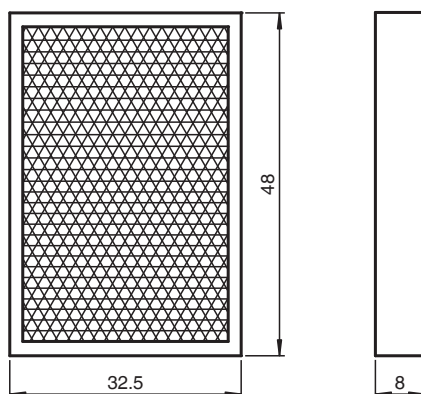

réflecteur

REF-A48

- Montage simple par adhésif
- Forme rectangulaire

Réflecteur, rectangulaire 48 mm x 32.5 mm, adhésif

Dimensions

Données techniques

Caractéristiques générales

Forme constructive rectangulaire

Conditions environnementales

Température ambiante -20 ... 85 °C (-4 ... 185 °F)

Caractéristiques mécaniques

Matériau PMMA/ABS

Dimensions 48 mm x 32,5 mm x 8 mm

Fixation adhésif